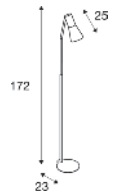

# PHELIA

FL, E27

146010 461

220-240 V ~50/60 Hz  
Material: Aluminium/Stahl

- Schalter am Leuchtenkopf
- Schutzkontaktstecker und -schalter

Socket: 1xE27 max. Ø: 5,3 cm | L: 18 cm

Variante	Art.Nr.	EUR
● schwarz	146010	242,00