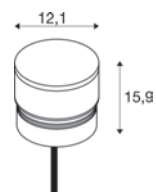

## M-POL S Polehead

220-240 V ~50/60 Hz | 500 mA  
Systemleistung: 11 W  
Material: Aluminium

- Die Lichtfarbe muss vor der Installation eingestellt werden
- Seeluftbeständig
- offenes Kabelende
- Passendes Zubehör finden Sie auf Seite 722-723