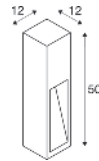

## RUSTY® SLOT 50

Pole, E27

220-240 V ~50/60 Hz  
Material: FeCSI-Stahl/Polycarbonate (PC)

- offenes Kabelende

Socket: 1xE27 max. Ø: 4,8 cm L: 13,9 cm

Variante	Art.Nr.	EUR
● rost	229410	286,00

E27 | 8 W | 240°  
880 lm | 3000 K | EEK = E  
8 kW/1000h

Art.Nr.: 1005289 10,25 EUR

Artikel	Art.Nr.	EUR
Verbindungsbox IP68, 3-polig		
● schwarz	228730	18,00
Erdspeiß		
● grau	231230	45,50

## RUSTY® SLOT 80

Pole, E27

220-240 V ~50/60 Hz  
Material: FeCSI-Stahl/Polycarbonate (PC)

- offenes Kabelende

Socket: 1xE27 max. Ø: 4,8 cm L: 13,9 cm

Variante	Art.Nr.	EUR
● rost	229411	359,00

E27 | 8 W | 240°  
880 lm | 3000 K | EEK = E  
8 kW/1000h