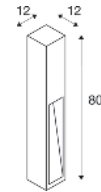

## RUSTY® SLOT 50

Pole, E27

220-240 V ~50/60 Hz  
Material: FeCSI-Stahl/Polycarbonate (PC)

- offenes Kabelende

Socket: 1xE27 max. Ø: 4,8 cm L: 13,9 cm

Variante	Art.Nr.	EUR
● rost	229410	286,00

E27 | 8 W | 240°  
880 lm | 3000 K | EEK = E  
8 kW/1000h

Art.Nr.: 1005289 10,25 EUR

Artikel	Art.Nr.	EUR
Verbindungsbox IP68, 3-polig		
● schwarz	228730	18,00
Erdspeiß		
● grau	231230	45,50

## RUSTY® SLOT 80

Pole, E27

220-240 V ~50/60 Hz  
Material: FeCSI-Stahl/Polycarbonate (PC)

- offenes Kabelende

Socket: 1xE27 max. Ø: 4,8 cm L: 13,9 cm

Variante	Art.Nr.	EUR
● rost	229411	359,00

E27 | 8 W | 240°  
880 lm | 3000 K | EEK = E  
8 kW/1000h