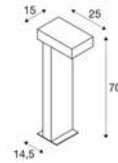

RUSTY® PATHLIGHT 40 Pole

220-240 V ~50/60 Hz
Systemleistung: 8,8 W
Material: Stahl/Acryl

- offenes Kabelende

470 lm|3000 K

Variante	Art.Nr.	EUR
● rost	1006346	323,00

RUSTY® PATHLIGHT 70 Pole

220-240 V ~50/60 Hz
Systemleistung: 8,8 W
Material: Stahl/Acryl

- offenes Kabelende

470 lm|3000 K

Variante	Art.Nr.	EUR
● rost	1006347	419,00

1006347 751

Artikel	Art.Nr.	EUR
Verbindungsbox IP68, 3-polig		
● schwarz	228730	18,00
Erdspeiß		
● grau	229422	45,50

Artikel	Art.Nr.	EUR
Verbindungsbox IP68, 3-polig		
● schwarz	228730	18,00
Erdspeiß		
● grau	229422	45,50