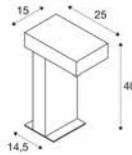

RUSTY® PATHLIGHT 40 Pole

220-240 V ~50/60 Hz
Systemleistung: 8,8 W
Material: Stahl/Acryl

- offenes Kabelende

470 lm|3000 K

Variante	Art.Nr.	EUR
● rost	1006346	323,00

RUSTY® PATHLIGHT 70 Pole

220-240 V ~50/60 Hz
Systemleistung: 8,8 W
Material: Stahl/Acryl

- offenes Kabelende

470 lm|3000 K

Variante	Art.Nr.	EUR
● rost	1006347	419,00

1006347 751

Artikel	Art.Nr.	EUR
Verbindungsbox IP68, 3-polig		
● schwarz	228730	18,00
Erdspeiß		
● grau	229422	45,50

Artikel	Art.Nr.	EUR
Verbindungsbox IP68, 3-polig		
● schwarz	228730	18,00
Erdspeiß		
● grau	229422	45,50