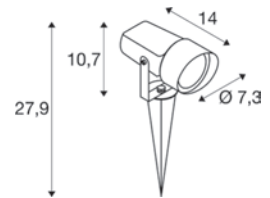

# SYNA SHADE SP, GU10

NEW

220-240 V ~50/60 Hz  
Material: Aluminium

- IP44-Sicherheitsstecker

1008480 805

Socket: 1xGU10 max. Ø: 5 cm | L: 5,3 cm

Variante	Art.Nr.	EUR
● schwarz	1008480 ●	44,90

GU10 | 2W | 36°  
230lm | 2700K | EEK = E  
3kW/1000h