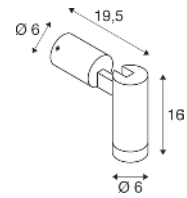

## S-TUBE CW

220-240 V ~50/60 Hz  
Material: Aluminium

- Schlankes Design

Socket: 1xGU10 max. Ø: 5,1 cm | L: 5,5 cm

Variante	Art.Nr.	EUR
● schwarz	1007653	99,00

GU10 | 2 W | 36°  
230 lm | 2700K | EEK = E  
3 kW/1000h