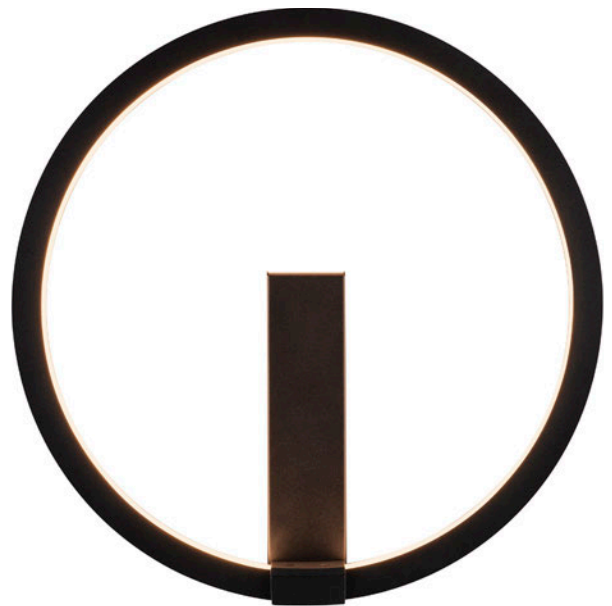

ONE®
Wand- und Deckenleuchten (CW)

ONE® 40
CW, Dali

220-240V ~50/60Hz
Material: Aluminium / Stahl

IP20

350mA

14W

CCT 3000 / 4000K

700 / 730lm

1002915 343,00 EUR
1002917 343,00 EUR

ONE® 60
CW, Dali

220-240V ~50/60Hz
Material: Aluminium / Stahl

IP20

600mA

24W

CCT 3000 / 4000K

1350 / 1430lm