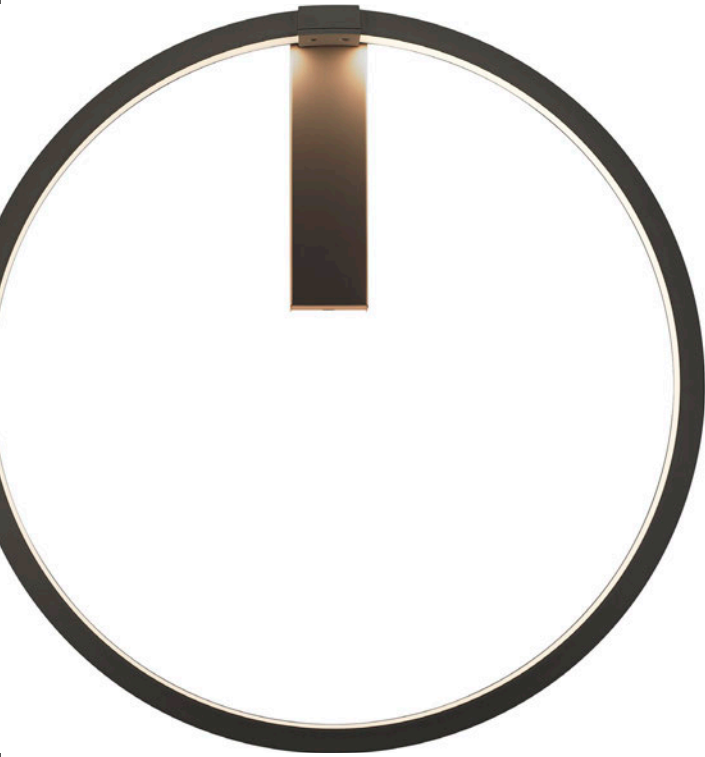

ONE®
Wand- und Deckenleuchten (CW)

ONE® 40
CW, Dali

220-240V ~50/60Hz
Material: Aluminium / Stahl

IP20

350mA

14W

CCT 3000 / 4000K

700 / 730lm

1002915 343,00 EUR
1002917 343,00 EUR

ONE® 60
CW, Dali

220-240V ~50/60Hz
Material: Aluminium / Stahl

IP20

600mA

24W

CCT 3000 / 4000K

1350 / 1430lm