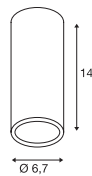

ENOLA B CL, QPAR51

220-240V ~50/60Hz
Material: Aluminium

Socket: 1xGU10 max. L: 8.5 cm

Variante	Art.Nr.	EUR
● schwarz	151810	53,00
○ weiß	151811	53,00

LED GU10 51mm | 6W | 36°
2200-2700K | 360lm | EEK=G
6kWh/1000h

Art. Nr.: 1005273 | 9,99 EUR

Artikel	Art.Nr.	EUR
Zierring		
● schwarz	151840	8,95

ENOLA C CL

220-240V ~50/60Hz | 500mA
Systemleistung: 11W
Material: Aluminium

Down 1020lm | 3000K

Variante	Art.Nr.	EUR
○ weiß	152101	198,00