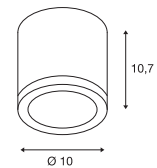

ENOLA B CL, QPAR51

220-240V ~50/60Hz
Material: Aluminium

Socket: 1xGU10 max. L: 8.5 cm

Variante	Art.Nr.	EUR
● schwarz	151810	53,00
○ weiß	151811	53,00

LED GU10 51mm | 6W | 36°
2200-2700K | 360lm | EEK=G
6kWh/1000h

Art. Nr.: 1005273 | 9,99 EUR

Artikel	Art.Nr.	EUR
Zierring		
● schwarz	151840	8,95

ENOLA C CL

220-240V ~50/60Hz | 500mA
Systemleistung: 11W
Material: Aluminium

Down 1020lm | 3000K

Variante	Art.Nr.	EUR
○ weiß	152101	198,00