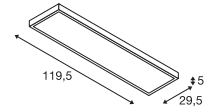

PANEL
CL, 1200x300mm, PHASE

PANEL 60
CL, rund, DALI

PANEL
CL, 1200x300mm, DALI

220-240V ~50/60Hz | 1000mA
Systemleistung: 45W
Material: Aluminium / Kunststoff

120-277V ~50/60Hz | 1000mA
Systemleistung: 43W
Material: Aluminium / Polymethylacrylat (PMMA)