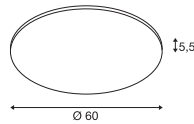

PANEL
CL, 1200x300mm, PHASE

PANEL 60
CL, rund, DALI

PANEL
CL, 1200x300mm, DALI

220-240V ~50/60Hz | 1000mA
Systemleistung: 45W
Material: Aluminium / Kunststoff

120-277V ~50/60Hz | 1000mA
Systemleistung: 43W
Material: Aluminium / Polymethylacrylat (PMMA)