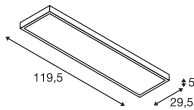

PANEL
CL, 1200x300mm, PHASE

PANEL 60
CL, rund, DALI

PANEL
CL, 1200x300mm, DALI

220-240V ~50/60Hz | 1000mA
Systemleistung: 45W
Material: Aluminium / Kunststoff

120-277V ~50/60Hz | 1000mA
Systemleistung: 43W
Material: Aluminium / Polymethylacrylat (PMMA)