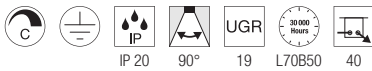

PANEL
CL, 1200x300mm, PHASE

PANEL 60
CL, rund, DALI

PANEL
CL, 1200x300mm, DALI

220-240V ~50/60Hz | 1000mA
Systemleistung: 45W
Material: Aluminium / Kunststoff

120-277V ~50/60Hz | 1000mA
Systemleistung: 43W
Material: Aluminium / Polymethylacrylat (PMMA)

120-277V ~50/60Hz | 1000mA
Systemleistung: 43W
Material: Aluminium / Polymethylacrylat (PMMA)

Down 3100lm | 3000K
3400lm | 4000K

Down 3150lm | 3000K
3350lm | 4000K

Down 3100lm | 3000K
3400lm | 4000K

Variante	Art.Nr.	EUR
○ weiß		
3100lm 3000K CRI80	1001505	278,00
○ weiß		
3400lm 4000K CRI80	1001506	278,00
● grau		
3100lm 3000K CRI80	1001508	278,00
● grau		
3400lm 4000K CRI90	1001509	278,00