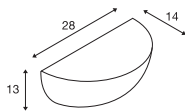

PLASTRA 101
WL, E14

220-240V ~50/60Hz
Material: Gips / Stahl

- Individuell mit Wandfarbe überstreichbar/tapezierbar

Socket: 1xE14 max. Ø: 4.5 cm | L: 11 cm

Variante	Art.Nr.	EUR
○ weiß	148013	54,00

C35 | 4.2W | 320°
2700K | 350lm | EEK=G
5kWh/1000h

Art. Nr.: 1005285 | 8,50 EUR

PLASTRA
WL, Curve, QT-DE12

220-240V ~50/60Hz
Material: Gips / Stahl

- Individuell mit Wandfarbe überstreichbar/tapezierbar

Socket: 1xR7s 78mm

Variante	Art.Nr.	EUR
○ weiß	148012	73,00