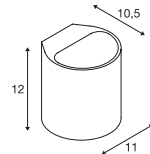

PLASTRA 104
WL, QT14

220-240V ~50/60Hz
Material: Gips / Stahl

- Individuell mit Wandfarbe überstreichbar/tapezierbar

Socket: 1xG9

Variante	Art.Nr.	EUR
○ weiß	148016	54,00

LED G9 | 3.6W | 300°
3000K | 400lm | EEK=E
4kWh/1000h

Art. Nr.: 1005286 | 9,99 EUR