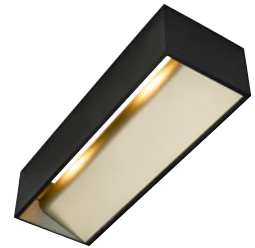

1002843 363

LOGS IN L  
WL, PHASE

220-240V ~50/60Hz | 500mA  
Systemleistung: 18W  
Material: Aluminium

Down 1100lm | 1600lm | 3000K

Variante	Art.Nr.	EUR
● schwarz / gold 1100lm	1002842	205,00
○ weiß 1600lm	1002844	205,00
● aluminium / weiß 1600lm	1002843	205,00

LOGS IN L  
WL, PHASE

220-240V ~50/60Hz | 500mA  
Systemleistung: 21W  
Material: Aluminium

Down 1000lm | 2000-3000K

Variante	Art.Nr.	EUR
● schwarz / gold 1000lm	1002928	275,00
○ weiß 1390lm	1002929	275,00