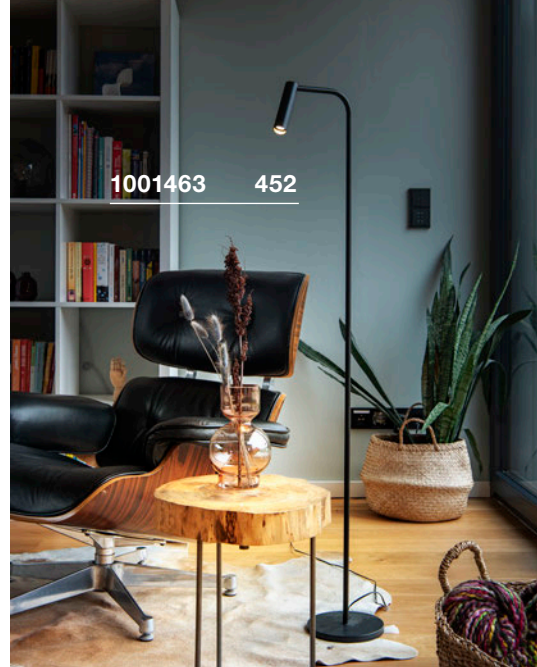

KARPO
FL

200-240V ~50/60Hz | 500mA
Systemleistung: 6.2W
Material: Aluminium

- Schalter im Leuchtenkopf
- Steckernetzteil

Down 360lm | 430lm | 3000K

Variante	Art.Nr.	EUR
● schwarz 360lm	1001463	242,00
○ weiß 430lm	1001462	242,00