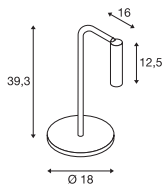

KARPO
TL

200-240V ~50/60Hz | 500mA
Systemleistung: 6.2W
Material: Aluminium

- Schalter im Leuchtenkopf
- Steckernetzteil

Down 360lm | 430lm | 3000K

Variante	Art.Nr.	EUR
● schwarz 360lm	1001461	186,00
○ weiß 430lm	1001460	186,00

KARPO
FL

200-240V ~50/60Hz | 500mA
Systemleistung: 6.2W
Material: Aluminium

- Schalter im Leuchtenkopf
- Steckernetzteil

Down 360lm | 430lm | 3000K

Variante	Art.Nr.	EUR
● schwarz 360lm	1001463	242,00
○ weiß 430lm	1001462	242,00