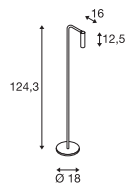

KARPO
TL

200-240V ~50/60Hz | 500mA
Systemleistung: 6.2W
Material: Aluminium

- Schalter im Leuchtenkopf
- Steckernetzteil

Down 360lm | 430lm | 3000K

Variante	Art.Nr.	EUR
● schwarz 360lm	1001461	186,00
○ weiß 430lm	1001460	186,00

KARPO
FL

200-240V ~50/60Hz | 500mA
Systemleistung: 6.2W
Material: Aluminium

- Schalter im Leuchtenkopf
- Steckernetzteil

Down 360lm | 430lm | 3000K

Variante	Art.Nr.	EUR
● schwarz 360lm	1001463	242,00
○ weiß 430lm	1001462	242,00