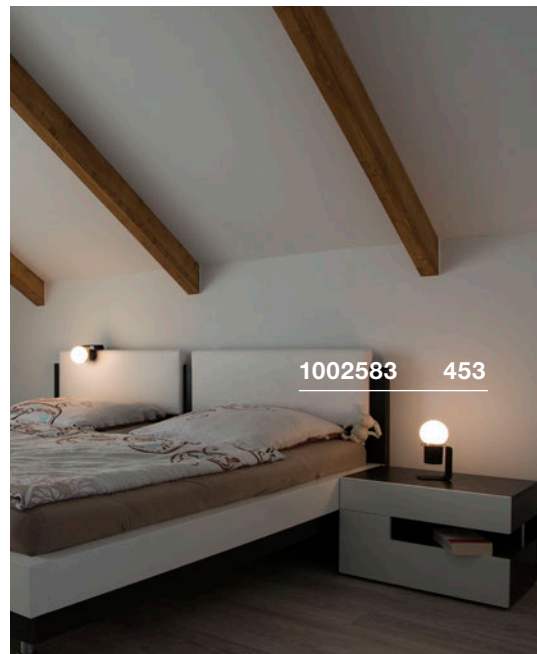

1002583 453