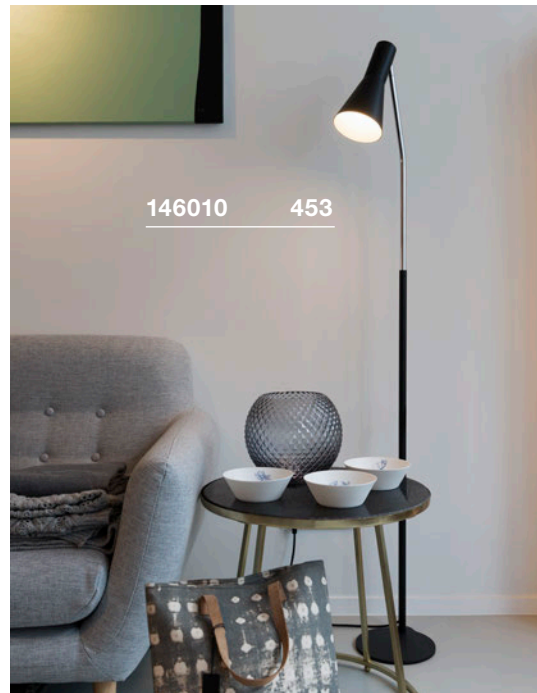

KARPO
TL

200-240V ~50/60Hz | 500mA
Systemleistung: 6.2W
Material: Aluminium

- Schalter im Leuchtenkopf
- Steckernetzteil

Down 360lm | 430lm | 3000K

Variante	Art.Nr.	EUR
● schwarz 360lm	1001461	186,00
○ weiß 430lm	1001460	186,00

KARPO
FL

200-240V ~50/60Hz | 500mA
Systemleistung: 6.2W
Material: Aluminium

- Schalter im Leuchtenkopf
- Steckernetzteil

Down 360lm | 430lm | 3000K

Variante	Art.Nr.	EUR
● schwarz 360lm	1001463	242,00
○ weiß 430lm	1001462	242,00

1001463 452

146010 453

1002583 453