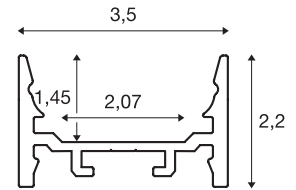

GRAZIA 20 Aufbauprofil, Standard, 3 m

Material: Aluminium
 Breite: 3.5 cm, Höhe: 3.2 cm
 Max. Breite LED-Strip in mm: 20
 Abdeckung exkl.

Länge (cm)	Farbe	Material	Art.Nr.	EUR
300	● schwarz	Aluminium	1000525	89,00
	○ weiß		1000524	89,00
	● aluminium		1000523	89,00

GRAZIA 20 Aufbauprofil, Flach, 3 m

Material: Aluminium
 Breite: 3.5 cm, Höhe: 2.2 cm
 Max. Breite LED-Strip in mm: 20
 Abdeckung exkl.

Länge (cm)	Farbe	Material	Art.Nr.	EUR
300	● schwarz	Aluminium	1000534	75,00
	○ weiß		1000533	75,00

GRAZIA 20 Einbauprofil, 3 m

Material: Aluminium
 Breite: 5.2 cm, Höhe: 3.2 cm
 Max. Breite LED-Strip in mm: 20
 Abdeckung exkl.

Länge (cm)	Farbe	Material	Art.Nr.	EUR
300	● schwarz	Aluminium	1000498	105,00
	○ weiß		1000497	105,00