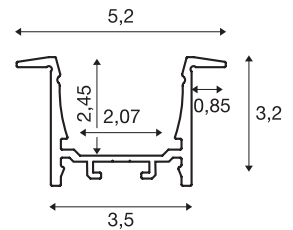

GRAZIA 20 Aufbauprofil, Standard, 3 m

Material: Aluminium
 Breite: 3.5 cm, Höhe: 3.2 cm
 Max. Breite LED-Strip in mm: 20
 Abdeckung exkl.

Länge (cm)	Farbe	Material	Art.Nr.	EUR
300	● schwarz	Aluminium	1000525	89,00
	○ weiß		1000524	89,00
	● aluminium		1000523	89,00

GRAZIA 20 Aufbauprofil, Flach, 3 m

Material: Aluminium
 Breite: 3.5 cm, Höhe: 2.2 cm
 Max. Breite LED-Strip in mm: 20
 Abdeckung exkl.

Länge (cm)	Farbe	Material	Art.Nr.	EUR
300	● schwarz	Aluminium	1000534	75,00
	○ weiß		1000533	75,00

GRAZIA 20 Einbauprofil, 3 m

Material: Aluminium
 Breite: 5.2 cm, Höhe: 3.2 cm
 Max. Breite LED-Strip in mm: 20
 Abdeckung exkl.

Länge (cm)	Farbe	Material	Art.Nr.	EUR
300	● schwarz	Aluminium	1000498	105,00
	○ weiß		1000497	105,00