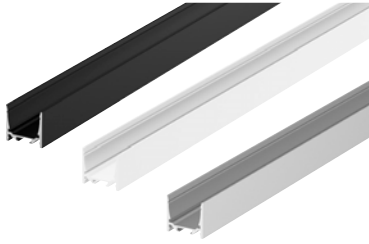

GRAZIA 20 Aufbauprofil, Standard, 3 m

Material: Aluminium
 Breite: 3.5 cm, Höhe: 3.2 cm
 Max. Breite LED-Strip in mm: 20
 Abdeckung exkl.

Länge (cm)	Farbe	Material	Art.Nr.	EUR
300	● schwarz	Aluminium	1000525	89,00
	○ weiß		1000524	89,00
	● aluminium		1000523	89,00

GRAZIA 20 Aufbauprofil, Flach, 3 m

Material: Aluminium
 Breite: 3.5 cm, Höhe: 2.2 cm
 Max. Breite LED-Strip in mm: 20
 Abdeckung exkl.

Länge (cm)	Farbe	Material	Art.Nr.	EUR
300	● schwarz	Aluminium	1000534	75,00
	○ weiß		1000533	75,00

GRAZIA 20 Einbauprofil, 3 m

Material: Aluminium
 Breite: 5.2 cm, Höhe: 3.2 cm
 Max. Breite LED-Strip in mm: 20
 Abdeckung exkl.

Länge (cm)	Farbe	Material	Art.Nr.	EUR
300	● schwarz	Aluminium	1000498	105,00
	○ weiß		1000497	105,00