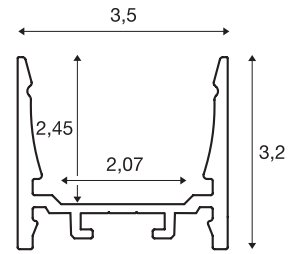

GRAZIA 20 Aufbauprofil, Standard, 3 m

Material: Aluminium
 Breite: 3.5 cm, Höhe: 3.2 cm
 Max. Breite LED-Strip in mm: 20
 Abdeckung exkl.

Länge (cm)	Farbe	Material	Art.Nr.	EUR
300	● schwarz	Aluminium	1000525	89,00
	○ weiß		1000524	89,00
	● aluminium		1000523	89,00

GRAZIA 20 Aufbauprofil, Flach, 3 m

Material: Aluminium
 Breite: 3.5 cm, Höhe: 2.2 cm
 Max. Breite LED-Strip in mm: 20
 Abdeckung exkl.

Länge (cm)	Farbe	Material	Art.Nr.	EUR
300	● schwarz	Aluminium	1000534	75,00
	○ weiß		1000533	75,00

GRAZIA 20 Einbauprofil, 3 m

Material: Aluminium
 Breite: 5.2 cm, Höhe: 3.2 cm
 Max. Breite LED-Strip in mm: 20
 Abdeckung exkl.

Länge (cm)	Farbe	Material	Art.Nr.	EUR
300	● schwarz	Aluminium	1000498	105,00
	○ weiß		1000497	105,00