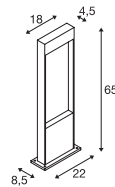

1002957 679

1002958 679

FLATT 65 POLE

100-240V ~50/60Hz | 350mA
Systemleistung: 10W
Material: Aluminium / Aluminium

- Lichtfarbe durch Schalter im Gehäuse vor der Installation wählbar

Down 400lm | 3000K | 400lm | 4000K

Variante	Art.Nr.	EUR
● anthrazit	1002956	248,00
● braun / anthrazit	1002957	248,00

Artikel	Art.Nr.	EUR
Verbindungsbox IP68, 3-polig		
● schwarz	228730	23,00

FLATT 100 POLE

100-240V ~50/60Hz | 350mA
Systemleistung: 10W
Material: Aluminium / Aluminium