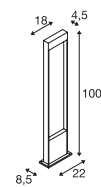

1002957 679

1002958 679

FLATT 65 POLE

100-240V ~50/60Hz | 350mA
Systemleistung: 10W
Material: Aluminium / Aluminium

- Lichtfarbe durch Schalter im Gehäuse vor der Installation wählbar

Down 400lm | 3000K | 400lm | 4000K

Variante	Art.Nr.	EUR
● anthrazit	1002956	248,00
● braun / anthrazit	1002957	248,00

Artikel	Art.Nr.	EUR
Verbindungsbox IP68, 3-polig		
● schwarz	228730	23,00

FLATT 100 POLE

100-240V ~50/60Hz | 350mA
Systemleistung: 10W
Material: Aluminium / Aluminium