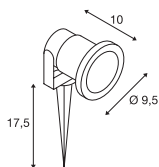

NAUTILUS 10
SP, rund, QPAR51

220-240V ~50/60Hz
Material: Aluminium

- IP44 Schutzkontaktstecker

Socket: 1xGU10 max. L: 5.7 cm

Variante	Art.Nr.	EUR
● grau	227418	27,00

LED GU10 51mm | 6W | 38°
2700K | 450lm | EEK=F
6kWh/1000h

Art. Nr.: 1005077 | 7,50 EUR

BIG NAUTILUS
SP, rund, QPAR51

220-240V ~50/60Hz
Material: Aluminium

- IP44 Schutzkontaktstecker

Socket: GU10 max. Ø: 5.1 cm | L: 8.3 cm

Variante	Art.Nr.	EUR
● schwarz	227410	30,00
● rost	1001964	30,00
● grün	1001965	30,00