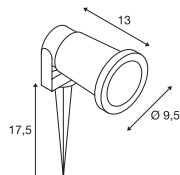

NAUTILUS 10
SP, rund, QPAR51

220-240V ~50/60Hz
Material: Aluminium

- IP44 Schutzkontaktstecker

Socket: 1xGU10 max. L: 5.7 cm

Variante	Art.Nr.	EUR
● grau	227418	27,00

LED GU10 51mm | 6W | 38°
2700K | 450lm | EEK=F
6kWh/1000h

Art. Nr.: 1005077 | 7,50 EUR

BIG NAUTILUS
SP, rund, QPAR51

220-240V ~50/60Hz
Material: Aluminium

- IP44 Schutzkontaktstecker

Socket: GU10 max. Ø: 5.1 cm | L: 8.3 cm

Variante	Art.Nr.	EUR
● schwarz	227410	30,00
● rost	1001964	30,00
● grün	1001965	30,00