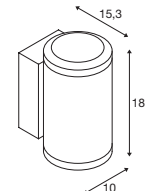

### ENOLA OCULUS WL, single

220-240V ~50/60Hz | 500mA  
Systemleistung: 11W  
Material: Aluminium / Glas

Down 1000lm | 3000K | 1100lm | 4000K

Variante	Art.Nr.	EUR
● anthrazit	1006328	● 273,00

Artikel	Art.Nr.	EUR
Abstandshalter		
● anthrazit	1002853	7,75

### ENOLA OCULUS WL, up/down

220-240V ~50/60Hz | 500mA  
Systemleistung: 20W  
Material: Aluminium / Glas

Up 940lm | 3000K | 1060lm | 4000K  
Down 940lm | 3000K | 1060lm | 4000K

Variante	Art.Nr.	EUR
● anthrazit	1006329	● 344,00