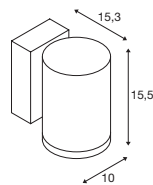

220-240V ~50/60Hz | 500mA
Systemleistung: 11W
Material: Aluminium / Glas

Down 1000lm | 3000K | 1100lm | 4000K

Variante	Art.Nr.	EUR
● anthrazit	1006328	● 273,00

Artikel	Art.Nr.	EUR
Abstandshalter		
● anthrazit	1002853	7,75