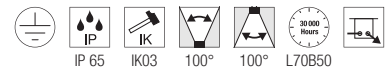

### ENOLA OCULUS WL, single

220-240V ~50/60Hz | 500mA  
Systemleistung: 11W  
Material: Aluminium / Glas

Down 1000lm | 3000K | 1100lm | 4000K

Variante	Art.Nr.	EUR
● anthrazit	1006328	● 273,00

Artikel	Art.Nr.	EUR
Abstandshalter		
● anthrazit	1002853	7,75

### ENOLA OCULUS WL, up/down

220-240V ~50/60Hz | 500mA  
Systemleistung: 20W  
Material: Aluminium / Glas

Up 940lm | 3000K | 1060lm | 4000K  
Down 940lm | 3000K | 1060lm | 4000K

Variante	Art.Nr.	EUR
● anthrazit	1006329	● 344,00