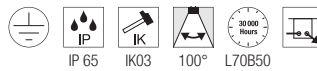

### ENOLA OCULUS WL, single

220-240V ~50/60Hz | 500mA  
Systemleistung: 11W  
Material: Aluminium / Glas

Down 1000lm | 3000K | 1100lm | 4000K

Variante	Art.Nr.	EUR
● anthrazit	1006328	● 273,00

Artikel	Art.Nr.	EUR
Abstandshalter		
● anthrazit	1002853	7,75

### ENOLA OCULUS WL, up/down

220-240V ~50/60Hz | 500mA  
Systemleistung: 20W  
Material: Aluminium / Glas

Up 940lm | 3000K | 1060lm | 4000K  
Down 940lm | 3000K | 1060lm | 4000K

Variante	Art.Nr.	EUR
● anthrazit	1006329	● 344,00