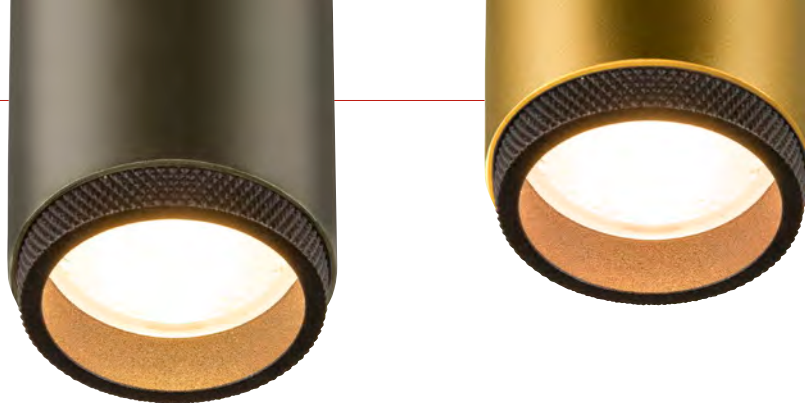

Variante	Lumen	Kelvin	Art.Nr.
● Weiß/Schwarz	1450 lm	2700 K	1009068
● Weiß/Schwarz	1540 lm	3000 K	1009069
● Schwarz/Gold	1450 lm	2700 K	1009070
● Schwarz/Gold	1540 lm	3000 K	1009071
● Bronze/Schwarz	1450 lm	2700 K	1009072
● Bronze/Schwarz	1540 lm	3000 K	1009073
● Gold/Schwarz	1450 lm	2700 K	1009074
● Gold/Schwarz	1540 lm	3000 K	1009075

Variante	Lumen	Kelvin	Art.Nr.
● Weiß/Schwarz	1460 lm	2700 K	1009076
● Weiß/Schwarz	1520 lm	3000 K	1009077
● Schwarz/Gold	1460 lm	2700 K	1009078
● Schwarz/Gold	1520 lm	3000 K	1009079
● Bronze/Schwarz	1460 lm	2700 K	1009080
● Bronze/Schwarz	1520 lm	3000 K	1009081
● Gold/Schwarz	1460 lm	2700 K	1009082
● Gold/Schwarz	1520 lm	3000 K	1009083