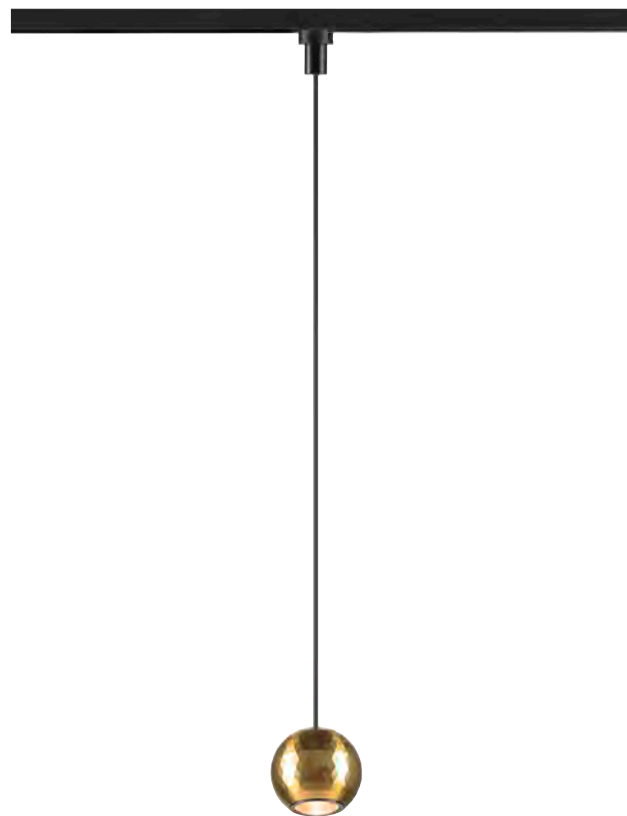

Variante	Lumen	Kelvin	Art.Nr.
● Schwarz	700/700 lm	2700/3000 K	1010800

DYSKO

BW S. 557 189,00 €

PHASE, Spot, 6,7 W

Variante	Lumen	Kelvin	Art.Nr.
●● Schwarz/Gold	750 lm	2700 K	1010318
●● Weiß/Schwarz	750 lm	2700 K	1010319