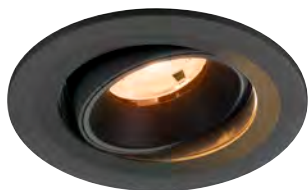

NUMINOS® MOVE S

BW S. 37 92,00 €

Deckeneinbauleuchte, rund, IP20