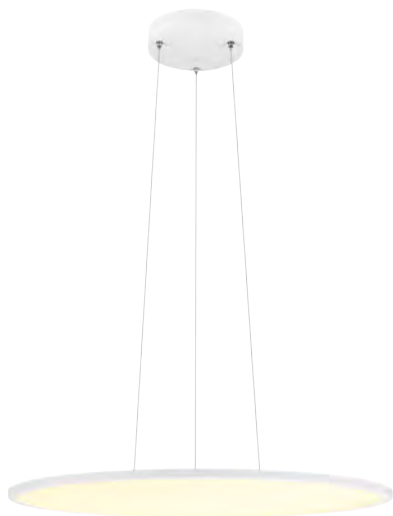

PANEL 60 **BW S. 259 315,00 €**

PHASE, Pendellänge 200 cm, 3000/4000 K, 29 W, 90°, rund

Variante	Lumen	Art.Nr.
○ Weiß	3050/3300 lm	1010426
● Grau	3050/3300 lm	1010427