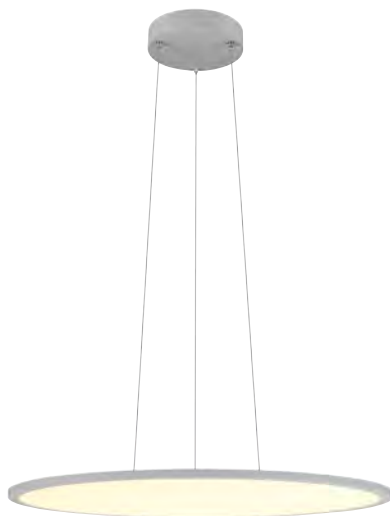

PANEL 60 **BW S. 259 325,00 €**

DALI, Pendellänge 200 cm, 3000/4000 K, 29 W, rund

Variante	Lumen	Art.Nr.
○ Weiß	3050/3300 lm	1010428
● Grau	3050/3300 lm	1010429