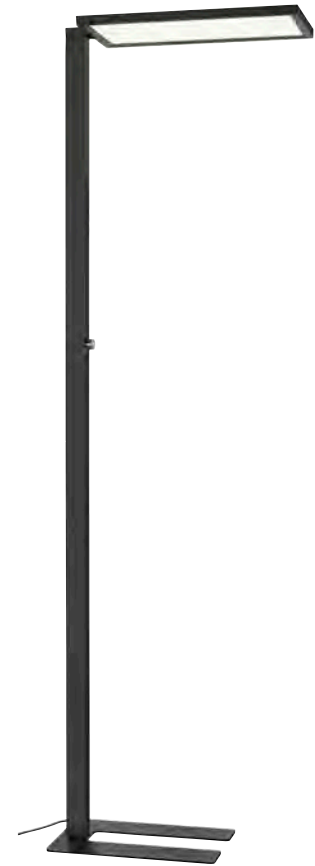

WORKLIGHT
EASY

BW S. 463 549,00 €

Stehleuchte, IP20, 60 W, 4000 K

Variante	Lumen	Art.Nr.
● Schwarz	4230/2920 lm	1010393
○ Weiß	4230/2920 lm	1010394