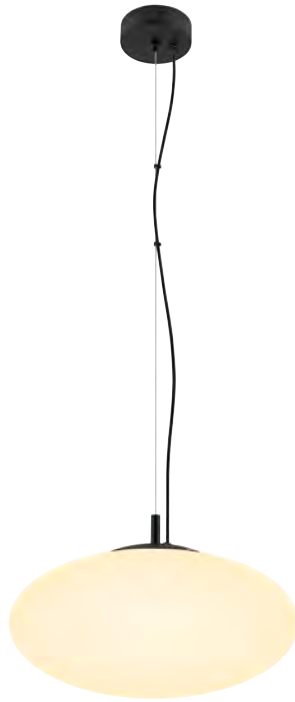

SOCKET
INSIDE

OLYPSO 40 **BW S. 197** **205,00 €** ^{ab}

E27, Pendellänge 400 cm, 1 x max. 40 W

Variante	Art.Nr.
● Schwarz	| 1010413
● Gold	| 1010414