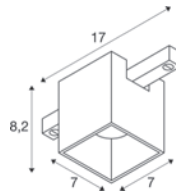

FIX-IT!
48V, DALI, Square,
standard surface mounted track

48 V | 175 mA
Systemleistung: 6,6 W
Material: Aluminium/Kunststoff PC

- Nur kompatibel mit Standard 48V Aufbauschiene
- Standardmäßig mit schwarzem Einsatz

Down 800lm|2700 K | 865lm|3000 K

Variante	Art.Nr.	EUR
● schwarz		
2700 K	1008970	110,00
● schwarz		
3000 K	1008974	110,00
○ weiß/schwarz		
2700 K	1008969	110,00
○ weiß/schwarz		
3000 K	1008973	110,00
● gold/schwarz		
2700 K	1008971	110,00
● gold/schwarz		
3000 K	1008975	110,00
● bronze/schwarz		
700 K	1008972	110,00
● bronze/schwarz		
3000 K	1008976	110,00

Artikel	Art.Nr.	EUR
Quadratisches Inlay		
○ weiß	1008997	30,00
● schwarz	1008998	30,00
● gold	1008999	30,00
● bronze	1009000	30,00