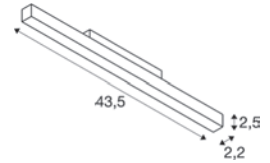

IN-LINE 44 48V, opal, DALI

IN-LINE 44 48V, Darklight Reflector, DALI

48 V | 350 mA
Systemleistung: 14 W
Material: Aluminium/Polycarbonate (PC)

48 V | 350 mA
Systemleistung: 14 W
Material: Aluminium

1140lm|2700K | 1180lm|3000K | 1450lm|4000K

1180lm|2700K | 1230lm|3000K | 1250lm|4000K

Variante	Art.Nr.	EUR
● schwarz 2700 K	1006621	184,00
● schwarz 3000 K	1006623	184,00
● schwarz 14000 K	1006625	184,00
○ weiß 2700 K	1006622	184,00
○ weiß 4000 K	1006626	184,00
○ weiß 3000 K	1006624	184,00

Variante	Art.Nr.	EUR
● schwarz 2700 K	1006633	199,00
● schwarz 3000 K	1006635	199,00
● schwarz 4000 K	1006637	199,00
○ weiß 2700 K	1006634	199,00
○ weiß 3000 K	1006636	199,00
○ weiß 4000 K	1006638	199,00