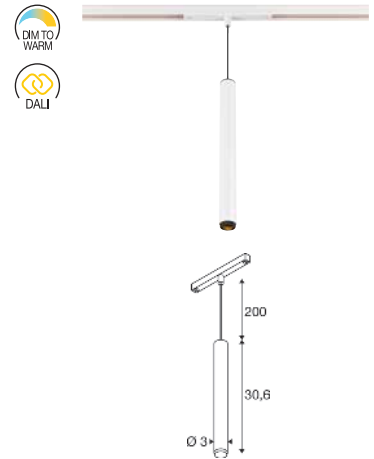

48 V | 250 mA
Systemleistung: 9,8 W
Material: Aluminium

48 V | 250 mA
Systemleistung: 9,8 W
Material: Aluminium

- Inklusive Honeycomb-Zubehör

- Inklusive Honeycomb-Zubehör

Down 530 lm | 2700 K | 610 lm | 3000 K