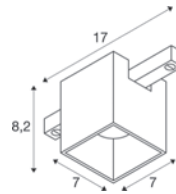

FIX-IT!
48V, DALI, Square,
standard surface mounted track

48 V | 350 mA
Systemleistung: 7,4 W
Material: Aluminium/Kunststoff PC

- Nur kompatibel mit Standard 48V Aufbauschiene
- Standardmäßig mit schwarzem Einsatz

Down 3lm|2000 K – 495lm|3000 K

Variante	Art.Nr.	EUR
● schwarz	1008978	110,00
○ weiß/schwarz	1008977	110,00
● gold/schwarz	1008979	110,00
● bronze/schwarz	1008980	110,00

Artikel	Art.Nr.	EUR
Quadratisches Inlay		
○ weiß	1008997	30,00
● schwarz	1008998	30,00
● gold	1008999	30,00
● bronze	1009000	30,00