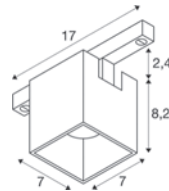

FIX-IT!

48V, DALI, Square,
deep surface mounted track

48 V | 175 mA
Systemleistung: 6,6 W
Material: Aluminium/Kunststoff PC

- Nur kompatibel mit tiefer 48V Aufbauschiene
- Standardmäßig mit schwarzem Einsatz

Down 800 lm | 2700 K | 865 lm | 3000 K

Variante	Art.Nr.	EUR
● schwarz 2700 K	1008982	110,00
● schwarz 3000 K	1008986	110,00
○ weiß/schwarz 2700 K	1008981	110,00
○ weiß/schwarz 3000 K	1008985	110,00
● gold/schwarz 2700 K	1008983	110,00
● gold/schwarz 3000 K	1008987	110,00
● bronze/schwarz 2700 K	1008984	110,00
● bronze/schwarz 3000 K	1008988	110,00

Artikel	Art.Nr.	EUR
Quadratisches Inlay		
○ weiß	1008997	30,00
● schwarz	1008998	30,00
● gold	1008999	30,00
● bronze	1009000	30,00