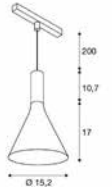

48 V | 500 mA
Systemleistung: 9 W
Material: Aluminium/Stahl

- inklusive Farbtemperaturschalter
  2700K/3000K
- mit schwarzem Adapter

Down 500lm|2700 K | 550lm|3000 K

Variante	Art.Nr.	EUR
● schwarz	1010801	● 256,40