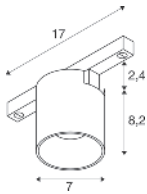

FIX-IT!
48V, DALI, Round,
deep surface mounted track

48 V | 350 mA
Systemleistung: 7,4 W
Material: Aluminium/Kunststoff PC

- Nur kompatibel mit Standard 48V Aufbauschiene
- Standardmäßig mit schwarzem Einsatz

Down 3lm|2000 K – 480lm|3000 K

Variante	Art.Nr.	EUR
● schwarz	1008966	110,00
○ weiß/schwarz	1008965	110,00
● gold/schwarz	1008967	110,00
● bronze/schwarz	1008968	110,00

Artikel	Art.Nr.	EUR
Rundes Inlay		
○ weiß	1008993	30,00
● schwarz	1008994	30,00
● gold	1008995	30,00
● bronze	1008996	30,00