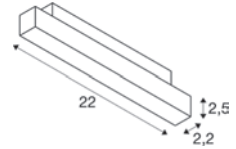

IN-LINE 22

48V, Darklight Reflector, DALI

48 V | 350 mA
Systemleistung: 7,3W
Material: Aluminium/Polycarbonate (PC)

580 lm | 2700 K | 610 lm | 3000 K | 650 lm | 4000 K

Variante	Art.Nr.	EUR
● schwarz 2700 K	1006627	140,00
● schwarz 3000 K	1006629	140,00
● schwarz 4000 K	1006631	140,00
○ weiß 2700 K	1006628	140,00
○ weiß 3000 K	1006630	140,00
○ weiß 4000 K	1006632	140,00