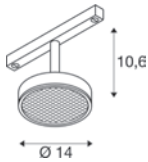

48 V | 150 mA
Systemleistung: 5,6 W
Material: Kunststoff PC/Aluminium

750lm|2700 K

Variante	Art.Nr.	EUR
● schwarz/gold	1010336	199,00
● weiß/schwarz	1010337	199,00

1009017 485

GRIP! FLAT 48V, DALI

48 V | 500 mA
Systemleistung: 14,5 W
Material: Aluminium