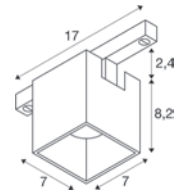

FIX-IT!

48V, DALI, Square,
deep surface mounted track

48 V | 350 mA
Systemleistung: 7,4 W
Material: Aluminium/Kunststoff PC

- Nur kompatibel mit tiefer 48V Aufbauschiene
- Standardmäßig mit schwarzem Einsatz

Down 3 lm | 2000 K - 495 lm | 3000 K

Variante	Art.Nr.	EUR
● schwarz	1008990	110,00
○ weiß/schwarz	1008989	110,00
● gold/schwarz	1008991	110,00
● bronze/schwarz	1008992	110,00

Artikel	Art.Nr.	EUR
Quadratisches Inlay		
○ weiß	1008997	30,00
● schwarz	1008998	30,00
● gold	1008999	30,00
● bronze	1009000	30,00