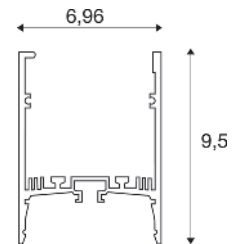

LM/W

Breite

| Profile | | Farbe | Max. Montagefläche |
|--------------------------------------|---------|---------|--------------------|
| GRAZIA 10 Aufbau-Profil flach 2 m | 1000462 | schwarz | 10 mm |
| | 1000461 | weiß | |
| GRAZIA 10 Aufbau-Profil standart 2 m | 1000465 | schwarz | 10 mm |
| | 1000464 | weiß | |
| GRAZIA 10 Einbau-Profil 2 m | 1000459 | schwarz | 10 mm |
| | 1000458 | weiß | |
| GRAZIA 10 Ecke 2 m | 1004889 | alu | 10 mm |
| | 1004890 | weiß | |
| GRAZIA 20 Aufbau-Profil standard 3 m | 1000525 | schwarz | 20 mm |
| | 1000524 | weiß | |
| GRAZIA 20 Aufbau-Profil flach 3 m | 1000534 | schwarz | 20 mm |
| | 1000533 | weiß | |
| GRAZIA 20 Einbau-Profil 3 m | 1000498 | schwarz | 20 mm |
| | 1000497 | weiß | |
| GRAZIA 60 Aufbau-Profil 1,5 m | 1004896 | schwarz | 40 mm |
| | 1004897 | weiß | |
| GRAZIA 60 Aufbau-Profil 3 m | 1004898 | schwarz | 40 mm |
| | 1004899 | weiß | |
| GRAZIA 60 Einbau-Profil 1,5 m | 1004905 | schwarz | 40 mm |
| | 1004906 | weiß | |
| GRAZIA 60 Einbau-Profil 3 m | 1004908 | schwarz | 40 mm |
| | 1004907 | weiß | |

GRAZIA 20

Montageclips

Verpackungseinheit: 2 Stück

| Beschreibung | Farbe | Länge | Breite | Höhe | Material | Art.Nr. | EUR |
|--------------|--|--------|--------|--------|-----------------|---------|-------|
| Montageclip | <input type="radio"/> silber | | 3,0 cm | 0,8 cm | Stahl | 1000536 | 4,00 |
| Montageclip | <input checked="" type="radio"/> chrom/aluminium | 5,5 cm | 7,0 cm | 2,3 cm | Stahl/Aluminium | 1004932 | 22,00 |

GRAZIA 60

Aufbauprofil, 1,5 m

Material: Aluminium
 Max. Breite LED-Strip in mm: 20
 Abdeckung exkl.

| Länge | Farbe | Material | Art.Nr. | EUR |
|--------|-----------|-----------|---------|--------|
| 150 cm | ● schwarz | Aluminium | 1004896 | 110,00 |
| | ○ weiß | | 1004897 | 110,00 |
| 300 cm | ● schwarz | Aluminium | 1004898 | 220,00 |
| | ○ weiß | | 1004899 | 220,00 |