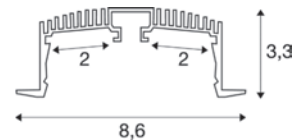

GRAZIA 20

Montageclips

Verpackungseinheit: 2 Stück

| Beschreibung | Farbe | Länge | Breite | Höhe | Material | Art.Nr. | EUR |
|--------------|--|--------|--------|--------|-----------------|---------|-------|
| Montageclip | <input type="radio"/> silber | | 3,0 cm | 0,8 cm | Stahl | 1000536 | 4,00 |
| Montageclip | <input checked="" type="radio"/> chrom/aluminium | 5,5 cm | 7,0 cm | 2,3 cm | Stahl/Aluminium | 1004932 | 22,00 |

GRAZIA 60

Aufbauprofil, 1,5 m

Material: Aluminium
 Max. Breite LED-Strip in mm: 20
 Abdeckung exkl.

| Länge | Farbe | Material | Art.Nr. | EUR |
|--------|-----------|-----------|---------|--------|
| 150 cm | ● schwarz | Aluminium | 1004896 | 110,00 |
| | ○ weiß | | 1004897 | 110,00 |
| 300 cm | ● schwarz | Aluminium | 1004898 | 220,00 |
| | ○ weiß | | 1004899 | 220,00 |

GRAZIA 60

Einbauprofil, 1,5 m

Material: Aluminium
 Max. Breite LED-Strip in mm: 20
 Abdeckung exkl.

| Länge | Farbe | Material | Art.Nr. | EUR |
|--------|-----------|-----------|---------|--------|
| 150 cm | ● schwarz | Aluminium | 1004905 | 67,00 |
| | ○ weiß | | 1004906 | 67,00 |
| 300 cm | ● schwarz | Aluminium | 1004907 | 133,00 |
| | ○ weiß | | 1004908 | 133,00 |