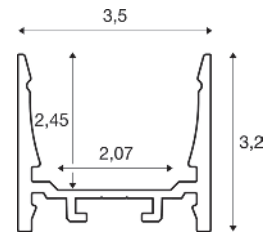

GRAZIA 10 EDGE

Montageclips

Verpackungseinheit: 2 Stück

| Beschreibung | Farbe | Länge | Breite | Höhe | Material | Art.Nr. | EUR |
|--------------|--|---------|--------|---------|----------|---------|------|
| Montageclips | <input checked="" type="radio"/> edelstahl | 2,25 cm | 15 cm | 2,25 cm | Stahl | 1004895 | 4,25 |

GRAZIA 20

Aufbauprofil, Standard, 3 m

Material: Aluminium
 Max. Breite LED-Strip in mm: 20
 Abdeckung exkl.

| Länge | Farbe | Material | Art.Nr. | EUR |
|--------|-----------|-----------|---------|-------|
| 300 cm | ● schwarz | Aluminium | 1000525 | 89,00 |
| | ○ weiß | | 1000524 | |