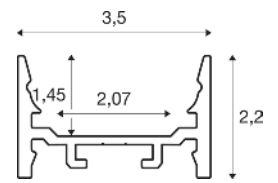

GRAZIA 10 EDGE

Montageclips

Verpackungseinheit: 2 Stück

| Beschreibung | Farbe | Länge | Breite | Höhe | Material | Art.Nr. | EUR |
|--------------|--|---------|--------|---------|----------|---------|------|
| Montageclips | <input checked="" type="radio"/> edelstahl | 2,25 cm | 15 cm | 2,25 cm | Stahl | 1004895 | 4,25 |

GRAZIA 20

Aufbauprofil, Standard, 3 m

Material: Aluminium
 Max. Breite LED-Strip in mm: 20
 Abdeckung exkl.

| Länge | Farbe | Material | Art.Nr. | EUR |
|--------|-----------|-----------|---------|-------|
| 300 cm | ● schwarz | Aluminium | 1000525 | 89,00 |
| | ○ weiß | | 1000524 | |

GRAZIA 20

Aufbauprofil, Standard, 3 m

Material: Aluminium
 Max. Breite LED-Strip in mm: 20
 Abdeckung exkl.

| Länge | Farbe | Material | Art.Nr. | EUR |
|--------|-----------|-----------|---------|-------|
| 300 cm | ● schwarz | Aluminium | 1000534 | 75,00 |
| | ○ weiß | | 1000533 | |