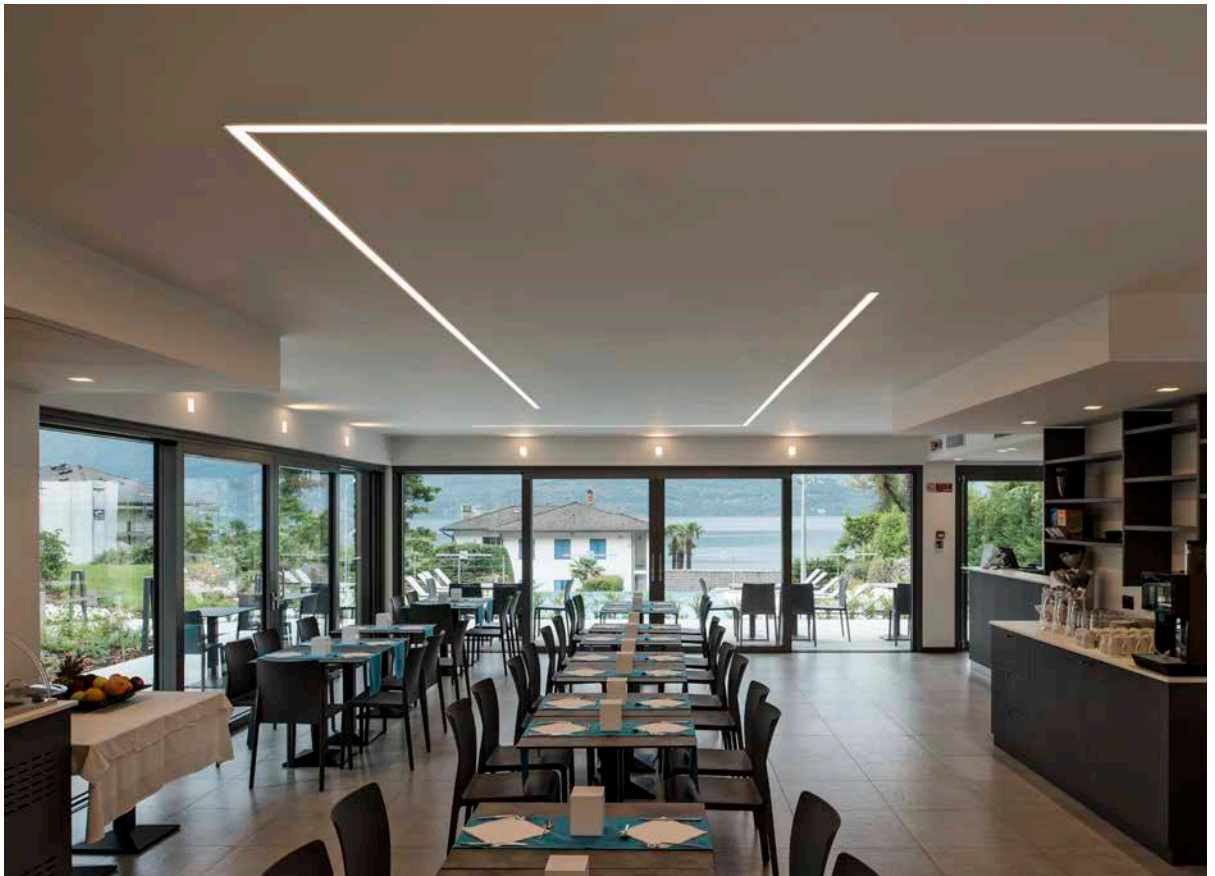

GRAZIA LED STRIP CORE

Main Lighting

LEDs pro Meter: 180
LED-Abstand: 0,56 cm
Trennbar alle: 5 cm
IP-Code: IP20

beidseitig mit 50 cm Einspeisekabel