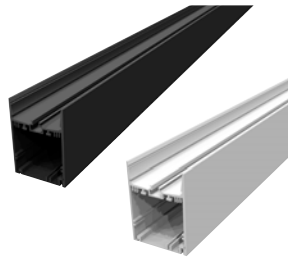

GRAZIA 60

Aufbauprofil, 1,5 m

Material: Aluminium
Max. Breite LED-Strip in mm: 20
Abdeckung exkl.

Länge	Farbe	Material	Art.Nr.	EUR
150 cm	● schwarz	Aluminium	1004896	110,00
	○ weiß		1004897	110,00
300 cm	● schwarz	Aluminium	1004898	220,00
	○ weiß		1004899	220,00