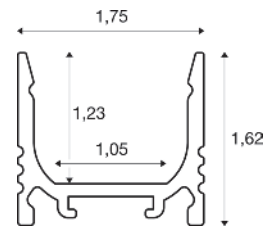

LM/W

Breite

| Profile | | Farbe | Max. Montagefläche |
|--------------------------------------|---------|---------|--------------------|
| GRAZIA 10 Aufbau-Profil flach 2 m | 1000462 | schwarz | 10 mm |
| | 1000461 | weiß | |
| GRAZIA 10 Aufbau-Profil standart 2 m | 1000465 | schwarz | 10 mm |
| | 1000464 | weiß | |
| GRAZIA 10 Einbau-Profil 2 m | 1000459 | schwarz | 10 mm |
| | 1000458 | weiß | |
| GRAZIA 10 Ecke 2 m | 1004889 | alu | 10 mm |
| | 1004890 | weiß | |
| GRAZIA 20 Aufbau-Profil standard 3 m | 1000525 | schwarz | 20 mm |
| | 1000524 | weiß | |
| GRAZIA 20 Aufbau-Profil flach 3 m | 1000534 | schwarz | 20 mm |
| | 1000533 | weiß | |
| GRAZIA 20 Einbau-Profil 3 m | 1000498 | schwarz | 20 mm |
| | 1000497 | weiß | |
| GRAZIA 60 Aufbau-Profil 1,5 m | 1004896 | schwarz | 40 mm |
| | 1004897 | weiß | |
| GRAZIA 60 Aufbau-Profil 3 m | 1004898 | schwarz | 40 mm |
| | 1004899 | weiß | |
| GRAZIA 60 Einbau-Profil 1,5 m | 1004905 | schwarz | 40 mm |
| | 1004906 | weiß | |
| GRAZIA 60 Einbau-Profil 3 m | 1004908 | schwarz | 40 mm |
| | 1004907 | weiß | |

* in weiteren Lichtfarben erhältlich

GRAZIA 10

Aufbauprofil, Flach 2 m

Material: Aluminium
 Max. Breite LED-Strip in mm: 10
 Abdeckung exkl.

| Länge | Farbe | Material | Art.Nr. | EUR |
|--------|-----------|-----------|---------|-------|
| 200 cm | ● schwarz | Aluminium | 1000462 | 29,00 |
| | ○ weiß | | 1000461 | |

GRAZIA 10

Aufbauprofil, Standard

Material: Aluminium
 Max. Breite LED-Strip in mm: 10
 Abdeckung exkl.

| Länge | Farbe | Material | Art.Nr. | EUR |
|--------|-----------|-----------|---------|-------|
| 200 cm | ● schwarz | Aluminium | 1000465 | 29,00 |
| | ○ weiß | | 1000464 | |

GRAZIA 10

Einbauprofil

Material: Aluminium
 Max. Breite LED-Strip in mm: 10
 Abdeckung exkl.

| Länge | Farbe | Material | Art.Nr. | EUR |
|--------|-----------|-----------|---------|-------|
| 200 cm | ● schwarz | Aluminium | 1000459 | 34,00 |
| | ○ weiß | | 1000458 | |