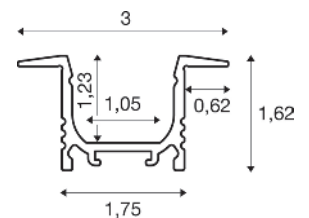

LM/W

Breite

| Profile | | Farbe | Max. Montagefläche |
|--------------------------------------|---------|---------|--------------------|
| GRAZIA 10 Aufbau-Profil flach 2 m | 1000462 | schwarz | 10 mm |
| | 1000461 | weiß | |
| GRAZIA 10 Aufbau-Profil standart 2 m | 1000465 | schwarz | 10 mm |
| | 1000464 | weiß | |
| GRAZIA 10 Einbau-Profil 2 m | 1000459 | schwarz | 10 mm |
| | 1000458 | weiß | |
| GRAZIA 10 Ecke 2 m | 1004889 | alu | 10 mm |
| | 1004890 | weiß | |
| GRAZIA 20 Aufbau-Profil standard 3 m | 1000525 | schwarz | 20 mm |
| | 1000524 | weiß | |
| GRAZIA 20 Aufbau-Profil flach 3 m | 1000534 | schwarz | 20 mm |
| | 1000533 | weiß | |
| GRAZIA 20 Einbau-Profil 3 m | 1000498 | schwarz | 20 mm |
| | 1000497 | weiß | |
| GRAZIA 60 Aufbau-Profil 1,5 m | 1004896 | schwarz | 40 mm |
| | 1004897 | weiß | |
| GRAZIA 60 Aufbau-Profil 3 m | 1004898 | schwarz | 40 mm |
| | 1004899 | weiß | |
| GRAZIA 60 Einbau-Profil 1,5 m | 1004905 | schwarz | 40 mm |
| | 1004906 | weiß | |
| GRAZIA 60 Einbau-Profil 3 m | 1004908 | schwarz | 40 mm |
| | 1004907 | weiß | |

* in weiteren Lichtfarben erhältlich

GRAZIA 10

Aufbauprofil, Flach 2 m

Material: Aluminium
 Max. Breite LED-Strip in mm: 10
 Abdeckung exkl.

| Länge | Farbe | Material | Art.Nr. | EUR |
|--------|-----------|-----------|---------|-------|
| 200 cm | ● schwarz | Aluminium | 1000462 | 29,00 |
| | ○ weiß | | 1000461 | |

GRAZIA 10

Aufbauprofil, Standard

Material: Aluminium
 Max. Breite LED-Strip in mm: 10
 Abdeckung exkl.

| Länge | Farbe | Material | Art.Nr. | EUR |
|--------|-----------|-----------|---------|-------|
| 200 cm | ● schwarz | Aluminium | 1000465 | 29,00 |
| | ○ weiß | | 1000464 | |

GRAZIA 10

Einbauprofil

Material: Aluminium
 Max. Breite LED-Strip in mm: 10
 Abdeckung exkl.

| Länge | Farbe | Material | Art.Nr. | EUR |
|--------|-----------|-----------|---------|-------|
| 200 cm | ● schwarz | Aluminium | 1000459 | 34,00 |
| | ○ weiß | | 1000458 | |