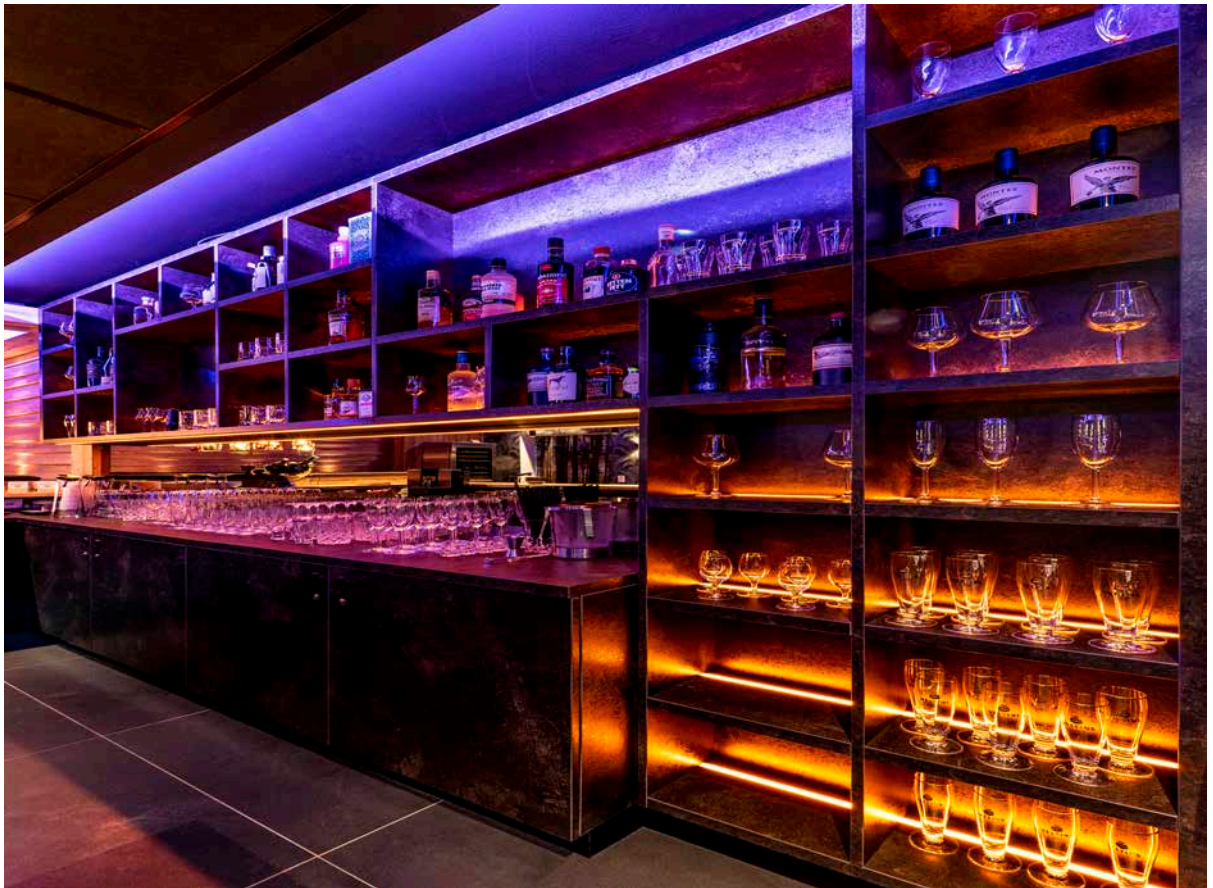

GRAZIA PRO FLEXSTRIP RGBW, 24V

LEDs pro Meter: 70
LED-Abstand: 1,4 cm
Trennbar alle: 10 cm
IP-Code: IP20

Beidseitig mit Einspeisekabel