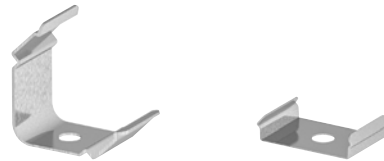

GRAZIA 10

Einbauprofil

Material: Aluminium
 Max. Breite LED-Strip in mm: 10
 Abdeckung exkl.

| Länge | Farbe | Material | Art.Nr. | EUR |
|--------|-----------|-----------|---------|-------|
| 200 cm | ● schwarz | Aluminium | 1000459 | 34,00 |
| | ○ weiß | | 1000458 | |

GRAZIA 10

Abdeckung

| Beschreibung | Farbe | Länge | Breite | Höhe | Material | Art.Nr. | EUR |
|--------------|---------------------------------|--------|---------|--------|-------------------------------|---------|-------|
| Abdeckung | <input type="radio"/> milchig | 200 cm | 1,58 cm | 0,4 cm | Polycarbonate (PC) | 1000466 | 18,00 |
| | <input type="radio"/> gefrostet | | | | Polymethylmethacrylate (PMMA) | 1000468 | 24,00 |
| | <input type="radio"/> satiniert | | | | Polymethylmethacrylate (PMMA) | 1000469 | 24,00 |

GRAZIA 10

Montageclips

Verpackungseinheit: 2 Stück

| Beschreibung | Farbe | Länge | Breite | Höhe | Material | Art.Nr. | EUR |
|--------------|--|-------|---------|----------|-----------|---------|------|
| Montageclips | <input type="radio"/> silber, 45° | - | - | 0,001 cm | Stahl | 1000489 | 5,40 |
| | <input checked="" type="radio"/> edelstahl, nicht sichtbar | - | 1,53 cm | 0,3 cm | Edelstahl | 1000487 | 4,30 |

GRAZIA 10

Endkappen für Aufbauprofil

Verpackungseinheit: 2 Stück

| Beschreibung | Farbe | Länge | Breite | Höhe | Material | Art.Nr. | EUR |
|--------------|--|---------|---------|---------|-----------|---------|------|
| Endkappen | <input checked="" type="radio"/> schwarz, flach | 1,75 cm | 1,75 cm | 1,1 cm | Aluminium | 1000477 | 6,85 |
| | <input type="radio"/> weiß, flach | | | | | 1000476 | 6,85 |
| Endkappen | <input checked="" type="radio"/> schwarz, standard | 1,75 cm | 1,75 cm | 1,62 cm | Aluminium | 1000480 | 6,85 |
| | <input type="radio"/> weiß, standard | | | | | 1000479 | 6,85 |