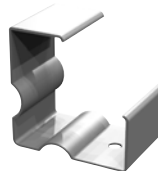

GRAZIA 10 EDGE

Endkappe

Verpackungseinheit: 2 Stück

| Beschreibung | Farbe | Länge | Breite | Höhe | Material | Art.Nr. | EUR |
|--------------|---------------------------------|-------|--------|------|----------|---------|------|
| Endkappe | <input type="radio"/> weiß | 2 cm | 0,7 cm | 2 cm | ABS | 1004894 | 2,25 |
| | <input type="radio"/> aluminium | | | | | 1004893 | |

GRAZIA 10 EDGE

Montageclips

Verpackungseinheit: 2 Stück

| Beschreibung | Farbe | Länge | Breite | Höhe | Material | Art.Nr. | EUR |
|--------------|--|---------|--------|---------|----------|---------|------|
| Montageclips | <input checked="" type="radio"/> edelstahl | 2,25 cm | 15 cm | 2,25 cm | Stahl | 1004895 | 4,25 |