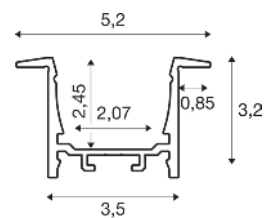

GRAZIA 10 EDGE

Montageclips

Verpackungseinheit: 2 Stück

| Beschreibung | Farbe | Länge | Breite | Höhe | Material | Art.Nr. | EUR |
|--------------|--|---------|--------|---------|----------|---------|------|
| Montageclips | <input checked="" type="radio"/> edelstahl | 2,25 cm | 15 cm | 2,25 cm | Stahl | 1004895 | 4,25 |

GRAZIA 20

Aufbauprofil, Standard, 3 m

Material: Aluminium
 Max. Breite LED-Strip in mm: 20
 Abdeckung exkl.

| Länge | Farbe | Material | Art.Nr. | EUR |
|--------|-----------|-----------|---------|-------|
| 300 cm | ● schwarz | Aluminium | 1000525 | 89,00 |
| | ○ weiß | | 1000524 | |

GRAZIA 20

Aufbauprofil, Standard, 3 m

Material: Aluminium
 Max. Breite LED-Strip in mm: 20
 Abdeckung exkl.

| Länge | Farbe | Material | Art.Nr. | EUR |
|--------|-----------|-----------|---------|-------|
| 300 cm | ● schwarz | Aluminium | 1000534 | 75,00 |
| | ○ weiß | | 1000533 | |

GRAZIA 20

Einbauprofil, 3 m

Material: Aluminium
 Max. Breite LED-Strip in mm: 20
 Abdeckung exkl.

| Länge | Farbe | Material | Art.Nr. | EUR |
|--------|-----------|-----------|---------|--------|
| 300 cm | ● schwarz | Aluminium | 1000498 | 105,00 |
| | ○ weiß | | 1000497 | |