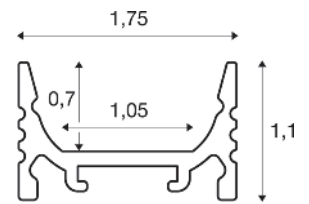

LM/W

Breite

| Profile | | Farbe | Max. Montagefläche |
|--------------------------------------|---------|---------|--------------------|
| GRAZIA 10 Aufbau-Profil flach 2 m | 1000462 | schwarz | 10 mm |
| | 1000461 | weiß | |
| GRAZIA 10 Aufbau-Profil standart 2 m | 1000465 | schwarz | 10 mm |
| | 1000464 | weiß | |
| GRAZIA 10 Einbau-Profil 2 m | 1000459 | schwarz | 10 mm |
| | 1000458 | weiß | |
| GRAZIA 10 Ecke 2 m | 1004889 | alu | 10 mm |
| | 1004890 | weiß | |
| GRAZIA 20 Aufbau-Profil standard 3 m | 1000525 | schwarz | 20 mm |
| | 1000524 | weiß | |
| GRAZIA 20 Aufbau-Profil flach 3 m | 1000534 | schwarz | 20 mm |
| | 1000533 | weiß | |
| GRAZIA 20 Einbau-Profil 3 m | 1000498 | schwarz | 20 mm |
| | 1000497 | weiß | |
| GRAZIA 60 Aufbau-Profil 1,5 m | 1004896 | schwarz | 40 mm |
| | 1004897 | weiß | |
| GRAZIA 60 Aufbau-Profil 3 m | 1004898 | schwarz | 40 mm |
| | 1004899 | weiß | |
| GRAZIA 60 Einbau-Profil 1,5 m | 1004905 | schwarz | 40 mm |
| | 1004906 | weiß | |
| GRAZIA 60 Einbau-Profil 3 m | 1004908 | schwarz | 40 mm |
| | 1004907 | weiß | |

* in weiteren Lichtfarben erhältlich

GRAZIA 10

Aufbauprofil, Flach 2 m

Material: Aluminium
 Max. Breite LED-Strip in mm: 10
 Abdeckung exkl.

| Länge | Farbe | Material | Art.Nr. | EUR |
|--------|-----------|-----------|---------|-------|
| 200 cm | ● schwarz | Aluminium | 1000462 | 29,00 |
| | ○ weiß | | 1000461 | |