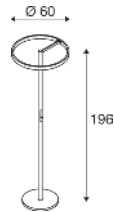

ONE STRAIGHT FL

220-240 V ~50/60 Hz | 24 V
Systemleistung: 22 W
Material: Stahl/Polycarbonate (PC)

- Eurostecker

Up	600 lm	2700 K	600 lm	3000 K
Down	600 lm		600 lm	

Variante	Art.Nr.	EUR
● schwarz	1006355	849,00
● schwarz/messing	1006353	849,00
○ weiß	1006354	849,00