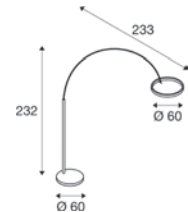

ONE BOW FL

220-240 V ~50/60 Hz | 24 V
Systemleistung: 22 W
Material: Stahl/Polycarbonate (PC)

- Eurostecker

Up	600 lm	2700 K	600 lm	3000 K
Down	600 lm		600 lm	

Variante	Art.Nr.	EUR
● schwarz	1006352	1.249,00
● schwarz/messing	1006350	1.249,00
○ weiß	1006351	1.249,00