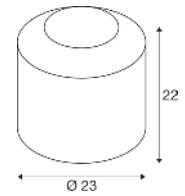

PANTILO TL, E27

220-240 V ~50/60 Hz
Material: Stahl

- Eurostecker mit Schalter in der Zuleitung
- Stufenlos dimmbar über den Schalter in der Zuleitung

Socket: 1xE27 max. Ø: 6,8 cm | L: 14 cm

Variante	Art.Nr.	EUR
● chrom	1010349	149,00
● kupfer	1010350	149,00
● gold	1010351	149,00
○ weiß	1010352	149,00

E27 | 6 W | 330°
570 lm | 2200 K | EEK = F
6 kWh/1000 h

Art.Nr.: 1008153 54,00 EUR