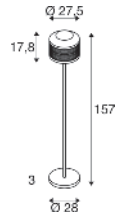

PANTILO ROPE 27
FL, E27

1010209 454

UPDATE

220-240 V ~50/60 Hz
Material: Stahl

- Eurostecker mit Schalter in der Zuleitung

Socket: 1xE27 max. Ø: 6,8 cm | L: 12 cm

Variante	Art.Nr.	EUR
gold	1010206	299,00
silber	1010207	299,00

E27 | 4 W | 280°
830 lm | 2700 K | EEK = A
4 kWh/1000 h

Art.Nr.: 1008641 7,50 EUR

1010206 455