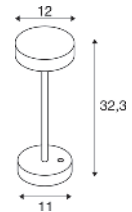

VINOLINA ONE

TL, Akku

VINOLINA

TL, Akku

5 V
Systemleistung: 2,5 W
Material: Aluminium

- Laufzeit 12h
- Ladezeit 7h
- inkl. Ladeplatte
- exkl. Netzteil
- USB-A