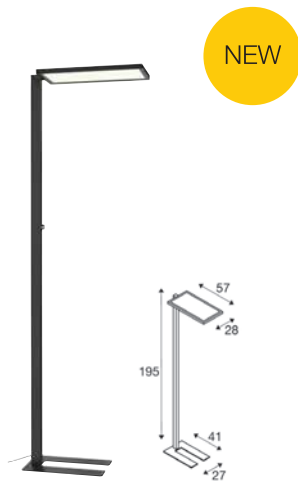

WORKLIGHT EASY FL 940