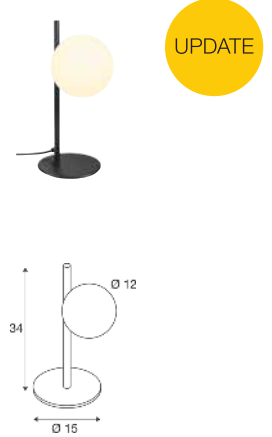

200lm|2700 K

Variante	Art.Nr.	EUR
● schwarz	1007380	167,00

1009142 449

SUN
FL, G9

SUN
TL, G9

220-240 V ~50/60 Hz
Material: Stahl

220-240 V ~50/60 Hz
Material: Stahl

- Eurostecker mit Schalter in der Zuleitung

- Eurostecker mit Schalter in der Zuleitung

Socket: 1xG9 max. Ø: 1,9cm | L: 6 cm

Socket: 1xG9 max. Ø: 1,9cm | L: 6 cm

Variante	Art.Nr.	EUR
● schwarz	1009142	● 199,00

Variante	Art.Nr.	EUR
● schwarz	1009143	● 119,00