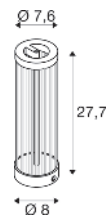

QUIMERA TL

220-240 V ~50/60 Hz | 350 mA

Systemleistung: 4 W

Material: Aluminium/Glas

- Steckernetzteil inkl.

Indirect

150 lm | 2700 K

160 lm | 3000 K

Variante	Art.Nr.	EUR
● messing	1008039	329,00
● dunkel bronze	1008038	329,00
● dunkel kupfer	1008040	329,00