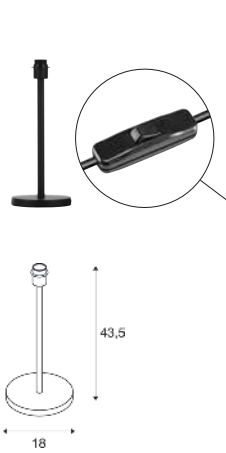

Art.Nr.: 1008641 7,50 EUR

PANTILO ROPE 27
FL, E27

1010209 454

UPDATE

220-240 V ~50/60 Hz
Material: Stahl

- Eurostecker mit Schalter in der Zuleitung

Socket: 1xE27 max. Ø: 6,8 cm | L: 12 cm

Variante	Art.Nr.	EUR
gold	1010206	299,00
silber	1010207	299,00

E27 | 4 W | 280°
830 lm | 2700 K | EEK = A
4 kWh/1000 h

Art.Nr.: 1008641 7,50 EUR

1010206 455

132660 + 1000580 272 + 459

155780 + 155592 457 + 459

155790 + 155592 457 + 459

155780 + 1004773 457 + 459

FENDA
TL, E27