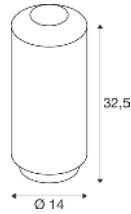

PANTILO SLIM TL, E27

220-240 V ~50/60 Hz
Material: Stahl

- Eurostecker mit Schalter in der Zuleitung
- Stufenlos dimmbar über den Schalter in der Zuleitung

Socket: 1xE27 max. Ø: 4,7 cm | L: 24 cm

Variante	Art.Nr.	EUR
● chrom	1010345	149,00
● kupfer	1010346	149,00
● gold	1010347	149,00
○ weiß	1010348	149,00

E27 | 6 W | 330°
570 lm | 2200 K | EEK = F
6 kWh/1000 h

Art.Nr.: 1008152 64,00 EUR