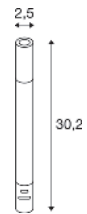

TAHA Leuchten-Set, AKKU

100-240 V ~50/60 Hz | 5 V
Systemleistung: 5 W
Material: Aluminium/Kunststoff

- Das Leuchten-Set beinhaltet neben der Leuchte zwei verschiedene Leuchtschirme, ein Verlängerungsrohr, USB-C Ladekabel, Erdspeiß und eine Schlaufe zum temporären Aufhängen an Ästen und Balken
- 3 Stufen dimmbar
- IP44 Steckernetzteil
- Netzteil

200lm|2700 K

Variante	Art.Nr.	EUR
● schwarz	1007380	167,00