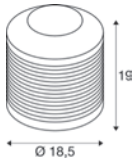

TL, E27

UPDATE

220-240 V ~50/60 Hz
Material: Stahl

- Eurostecker mit Schalter in der Zuleitung

Socket: 1xE27 max. Ø: 6,8cm | L: 12 cm

Variante	Art.Nr.	EUR
gold	1010208	159,00
silber	1010209	159,00

E27 | 4 W | 280°
830 lm | 2700 K | EEK = A
4 kWh/1000 h