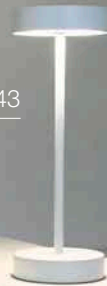

- Eurostecker

Up	600 lm	2700 K	600 lm	3000 K
Down	600 lm		600 lm	

Variante	Art.Nr.	EUR
● schwarz	1006355	849,00
● schwarz/messing	1006353	849,00
○ weiß	1006354	849,00

ONE BOW FL

220-240 V ~50/60 Hz | 24 V
Systemleistung: 22 W
Material: Stahl/Polycarbonate (PC)

- Eurostecker

Up	600 lm	2700 K	600 lm	3000 K
Down	600 lm		600 lm	

Variante	Art.Nr.	EUR
● schwarz	1006352	1.249,00
● schwarz/messing	1006350	1.249,00
○ weiß	1006351	1.249,00

1007357 443

BELOVED

1007360 443

VINOLINA ONE