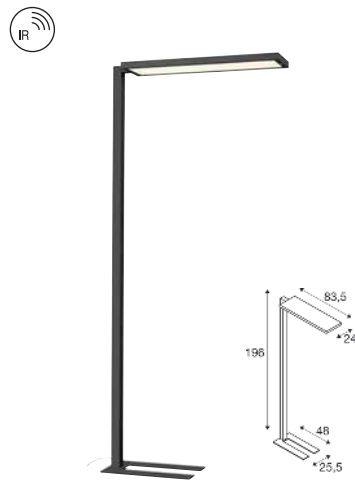

E27 | 8 W | 320°
800 lm | 2700 K | EEK = F
8 kWh/1000 h

Art.Nr.: 1005303 9,60 EUR

WORKLIGHT EASY FL 940

WORKLIGHT PRO FL single

WORKLIGHT PRO FL double

220-240 V ~0/50/60 Hz | 1500 mA
Systemleistung: 60 W
Material: Aluminium/Stahl