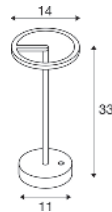

VINOLINA ONE

TL, Akku

VINOLINA

TL, Akku

5 V
Systemleistung: 2,5 W
Material: Aluminium

- Laufzeit 12h
- Ladezeit 7h
- inkl. Ladeplatte
- exkl. Netzteil
- USB-A