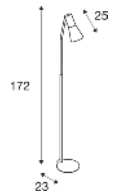

FL, E27

146010 461

220-240 V ~50/60 Hz
Material: Aluminium/Stahl

- Schalter am Leuchtenkopf
- Schutzkontaktstecker und -schalter

Socket: 1xE27 max. Ø: 5,3 cm | L: 18 cm

Variante	Art.Nr.	EUR
● schwarz	146010	242,00