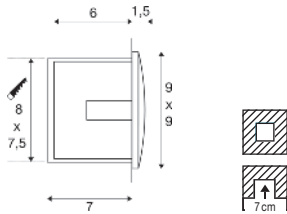

DOWNUNDER OUT S EL

220-240 V ~50/60 Hz | 300 mA
Systemleistung: 1,7 W
Material: Aluminium/Kunststoff

- Leuchte nur mit Lichtaustritt nach unten montieren
- Einbautopf inkl.

Down 25 lm | 3000 K 65 lm | 3000 K

Variante	Art.Nr.	EUR
● anthrazit 25 lm	233605	63,00
○ weiß 65 lm	233601	63,00