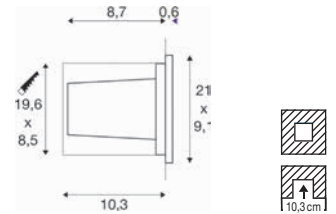

BRICK EL, asymmetrisch

220-240 V ~50/60 Hz | 144 mA
Systemleistung: 9,5 W
Material: Aluminium/Edelstahl 316

- Einbautopf inkl.

Down 850 lm | 3000 K

Variante	Art.Nr.	EUR
● edelstahl	233660	314,00