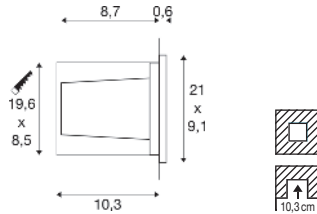

BRICK EL, symmetrisch

220-240 V ~50/60 Hz | 144 mA
Systemleistung: 9,5 W
Material: Aluminium/Edelstahl 316

- Einbautopf inkl.

Down 950 lm | 3000 K

Variante	Art.Nr.	EUR
● edelstahl	233650	314,00