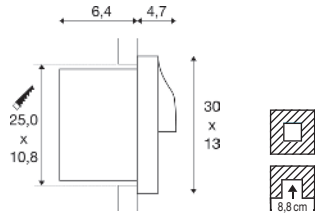

ADI
EL

100-277 V ~50/60 Hz | 500 mA
Systemleistung: 18 W
Material: Aluminium/Polycarbonate (PC)

- Leuchte nur mit Lichtaustritt nach unten montieren
- Einbautopf muss separat bestellt werden

940lm | 3000 K

Variante	Art.Nr.	EUR
● anthrazit	233635	262,00

Artikel	Art.Nr.	EUR
Einbautopf		
● schwarz	233639	19,70