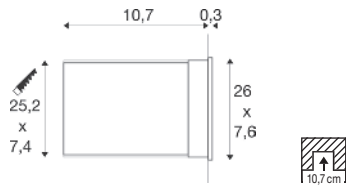

BRICK MESH EL

220-240 V ~50/60 Hz | 500 mA
Systemleistung: 5 W
Material: Edelstahl 304

- Leuchte muss für den Anschluss nicht von vorne geöffnet werden
- Einbautopf mit unterschiedlich großen Ausbrechöffnungen
- Einbautopf inkl.

Down 150 lm | 3000 K

Variante	Art.Nr.	EUR
● edelstahl	1008481	244,00