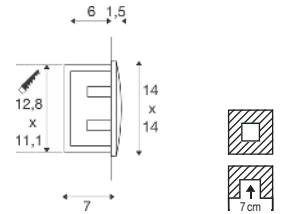

DOWNUNDER OUT L EL

220-240 V ~50/60 Hz | 300 mA
Systemleistung: 4 W
Material: Aluminium/Kunststoff

- Leuchte nur mit Lichtaustritt nach unten montieren
- Einbautopf inkl.

Down 85 lm | 3000 K

Variante	Art.Nr.	EUR
● anthrazit	233615	89,00