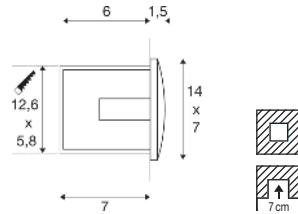

DOWNUNDER OUT M EL

220-240 V ~50/60 Hz | 300 mA
Systemleistung: 4 W
Material: Aluminium/Kunststoff

- Leuchte nur mit Lichtaustritt nach unten montieren
- Einbautopf inkl.

Down 85 lm | 3000 K 155 lm | 3000 K

Variante	Art.Nr.	EUR
● anthrazit 85 lm	233625	75,00
○ weiß 155 lm	233621	75,00