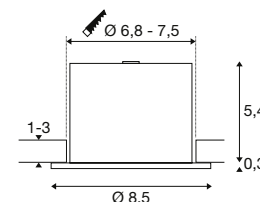

DL Phase

Art.Nr.

1008065

Maße

Ø: 8,5 cm, H: 5,7 cm

● schwarz, starr/schwenkbar

Verschiedene Abdeckungen

Starr und schwenkbar, rund und quadertisch in vier Farben.

Funktional und optisch passt sich das neue Downlight an jeden Raum an und hält obendrein 43% länger durch. Einfacher und flexibler geht es nicht.

Variante	Art.Nr.	Maße
DL Phase ● schwarz, starr/schwenkbar	1008065	Ø: 8,5 cm, H: 5,7 cm

**Maße
der Abdeckungen**

**Starr (IP65)
rund**
Ø: 8,8 cm, H: 0,5 cm
quadratisch
B/L: 8,8 cm, H: 0,55 cm

**Schwenkbar (IP20)
rund**
Ø: 8,8 cm, H: 0,35 cm
quadratisch
B/L: 8,8 cm, H: 0,35 cm

CCT-SWITCH

2700 K / 3000 K / 4000 K / 6500 K