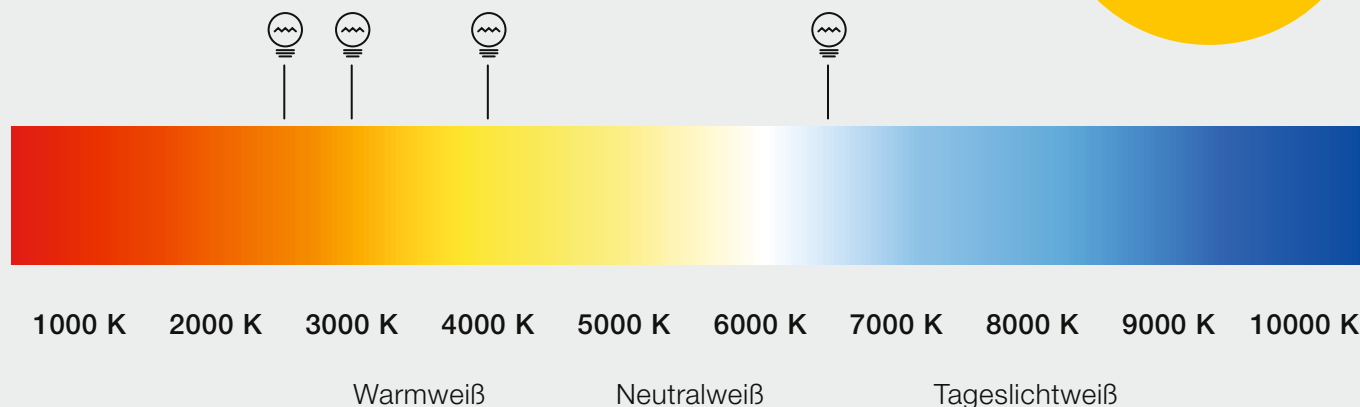

MIT EINSTELLBARER LICHTFARBE

Die Ausleuchtung macht das Ambiente.

Das SLV UNIVERSAL DOWNLIGHT schafft für alle Raumsituationen ideales Licht. Dabei lässt sich die Farbtemperatur in vier Stufen einstellen: 2700 K, 3000 K, 4000 K oder 6500 K.

Mit dem CCT-Switch ist das schnell erledigt. Ebenso einfach ist die Wahl der Leistung – 5 W oder 7 W.

Ob für Ausstellungen oder Wohnbereiche:
Jeder Raum strahlt auf seine Art.

	2700 K	3000 K	4000 K	6500 K
5 W	470 lm	490 lm	500 lm	490 lm
7 W	670 lm	680 lm	690 lm	680 lm