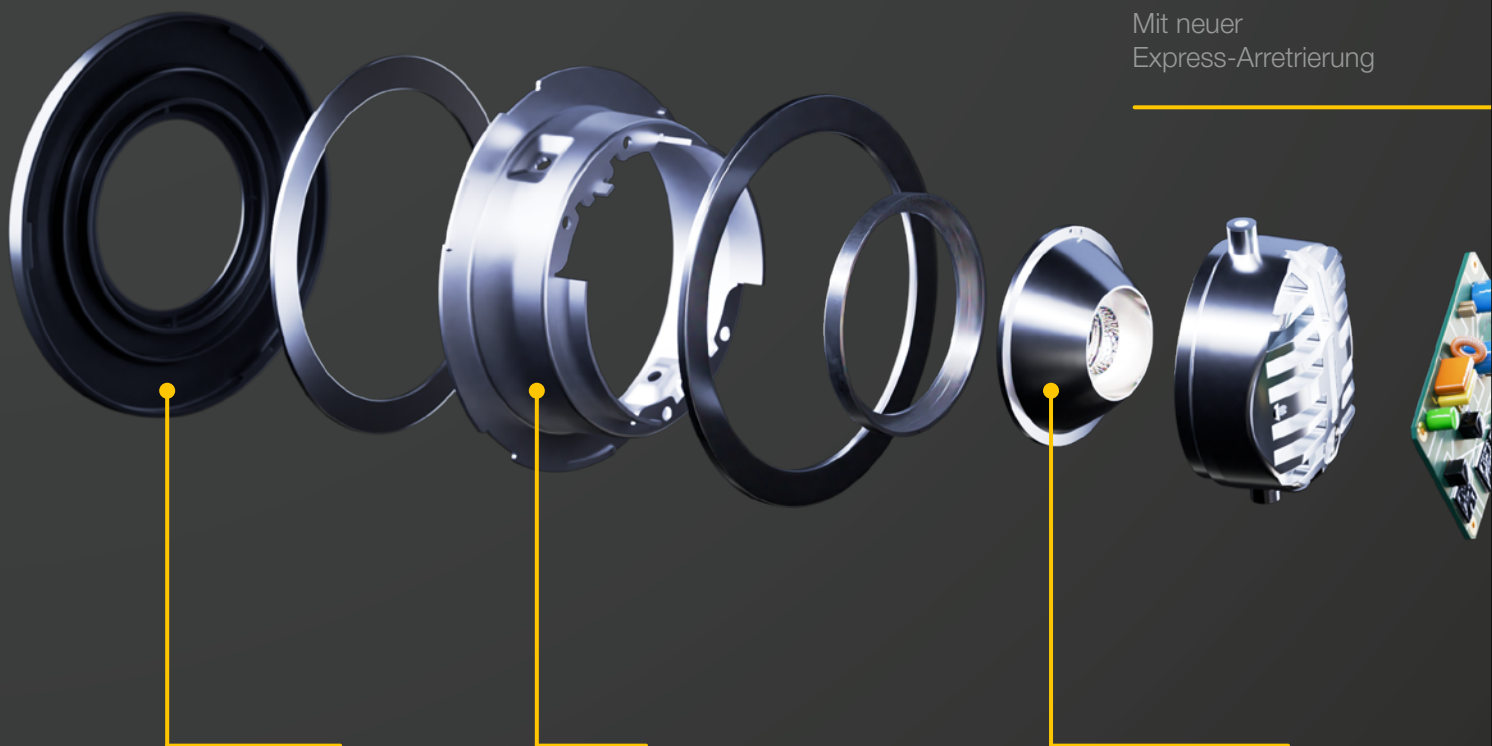

FIXIEREND

Mit neuer
Express-Arretierung

FRONTRINGE

Stilvolle Varianten
für jede Aufgabe

ROBUST

Ausgestattet mit einem
langlebigen Stahlgehäuse

LEISTUNGSSTARK

LED-Modul
mit CRI >90

Vereinfachte
Installation

FIRST FIX /
SECOND FIX

Abnehmbares
elektrisches Steckverbindersystem

LOOP-IN /
LOOP-OUT-
VERKABELUNG

Einfacher Anschluss
mehrerer Leuchten

EINSTELLBAR

Systemleistung und
4 Farbtemperaturen