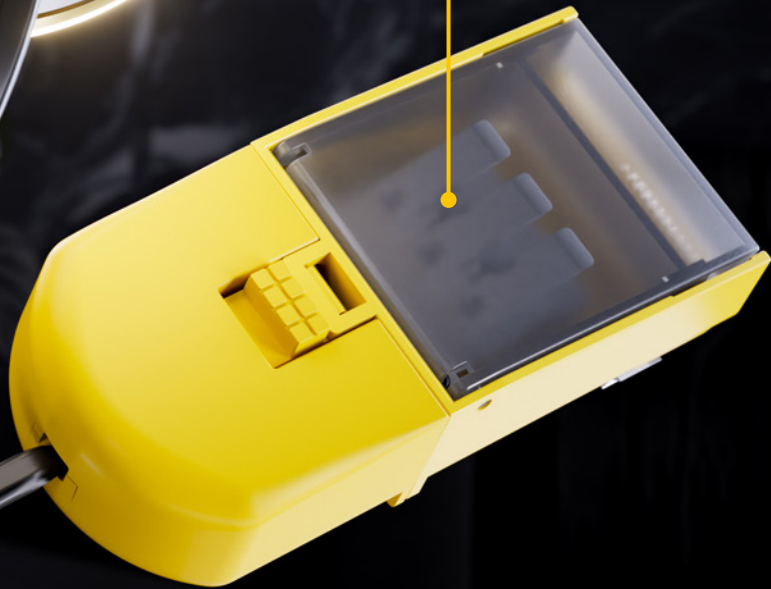

Dank unserer kostengünstigen Multipacks – perfekt für großflächige Installationen.

Maximale Flexibilität

Ein Downlight für alle Anwendungen – flexibel einsetzbar dank austauschbarer Abdeckung: Schwenkbare IP20 Version für Innenräume oder IP65-Ausführung für Nassbereiche. Die starre IP65-Version ist sowohl für Nassbereiche geeignet als auch luftdicht. Multicolor und Multilumen frei einstellbar.

**Maße
der Abdeckungen**

**Starr (IP65)
rund**
Ø: 8,8 cm, H: 0,5 cm
quadratisch
B/L: 8,8 cm, H: 0,55 cm

**Schwenkbar (IP20)
rund**
Ø: 8,8 cm, H: 0,35 cm
quadratisch
B/L: 8,8 cm, H: 0,35 cm

CCT-SWITCH

2700 K / 3000 K / 4000 K / 6500 K

SCHALTBARE SYSTEMLEISTUNG

5 W / 7 W

EINFACH ZU INSTALLIEREN

Schnellverbinder-Anschlussbox

MIT EINSTELLBARER LICHTFARBE

Die Ausleuchtung macht das Ambiente.

Das SLV UNIVERSAL DOWNLIGHT schafft für alle Raumsituationen ideales Licht. Dabei lässt sich die Farbtemperatur in vier Stufen einstellen: 2700 K, 3000 K, 4000 K oder 6500 K.